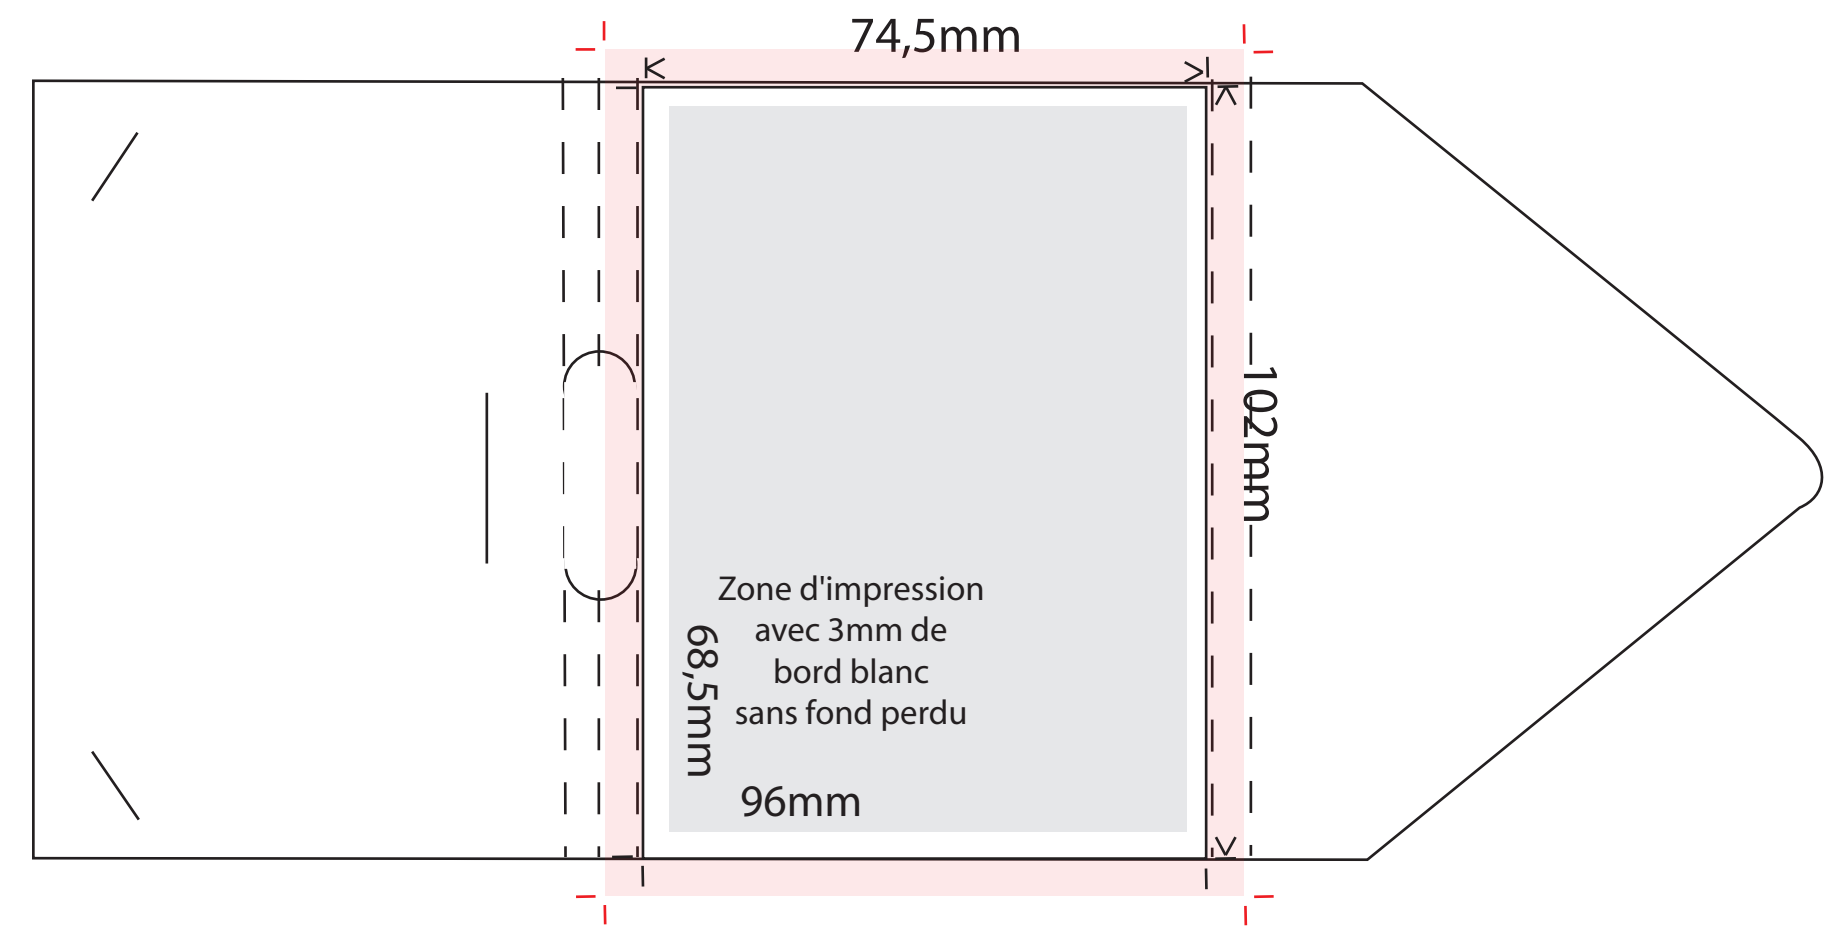

Commande n°
Article : Pochette mémot-it 240x103mm
Quantité :
Taille :
Type de papier :

Vérifier que vos images/photos soit bien en CMJN et en 300DPI
Les polices doivent être de taille minimum 6mm

Prévoir 5mm de fond perdu si le visuel dépasse les dimensions du format fini (traits de coupe rouge).

Couverture

Format à plat 240x103mm

Intérieur

Bloc format : 102 x 74,5
25 feuillets