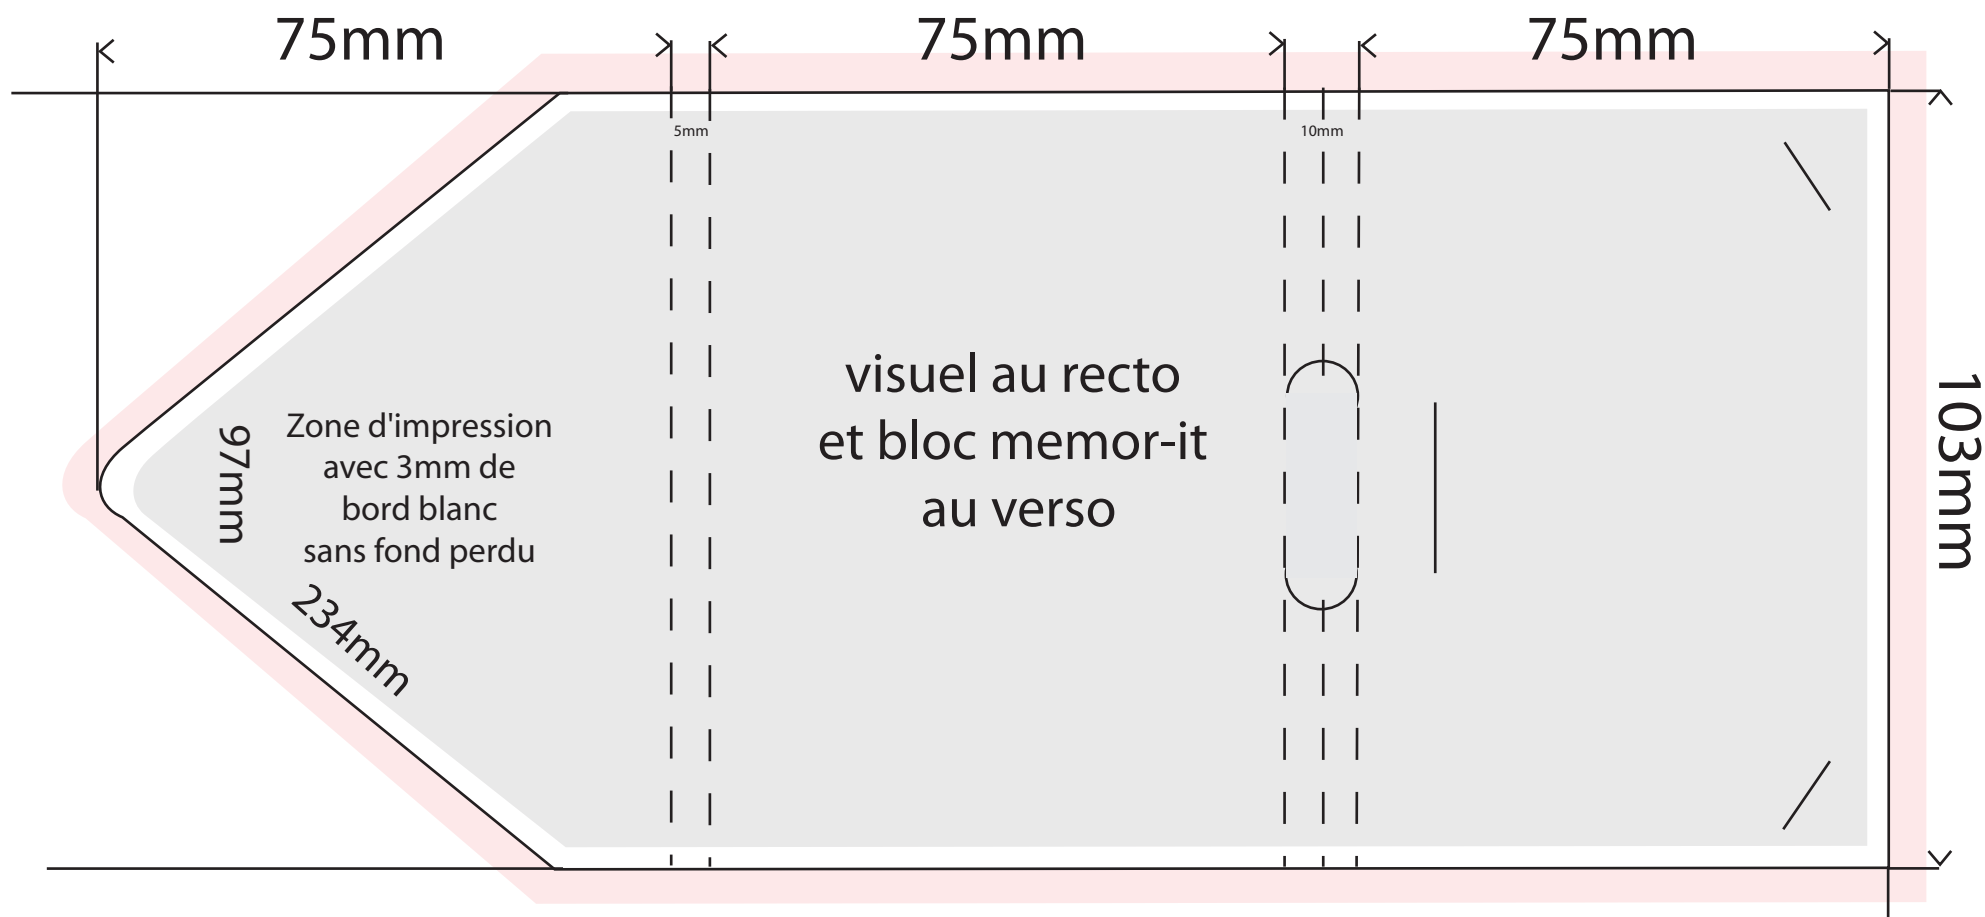

Commande n°
Article : Pochette mémot-it 240x103mm
Quantité :
Taille :
Type de papier :

Vérifier que vos images/photos soit bien en CMJN et en 300DPI
Les polices doivent être de taille minimum 6mm

Prévoir 5mm de fond perdu si le visuel dépasse les dimensions du format fini (traits de coupe rouge).

Couverture

Format à plat 240x103mm

Intérieur

Bloc format : 102 x 74,5
25 feuillets