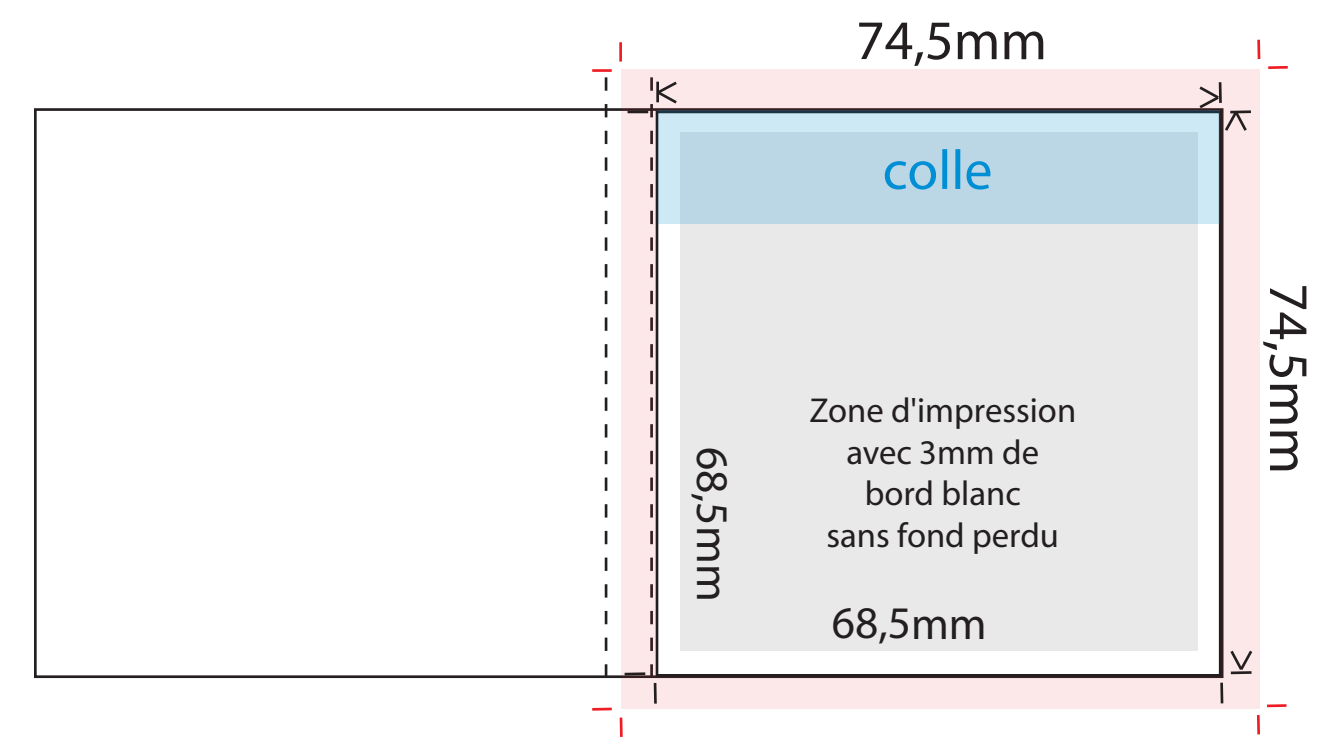

Commande n°
Article : Mémor-it 74,5x 74,5mm avec couverture
Quantité :
Taille :
Type de papier :

Vérifier que vos images/photos soit bien en CMJN et en 300DPI
Les polices doivent être de taille minimum 6mm

Prévoir 5mm de fond perdu si le visuel dépasse les dimensions du format fini (traits de coupe rouge).

Couverture

Format à plat : 157x75mm

Intérieur

Mémor-it 74,5x74,5mm

ATTENTION : Le dos de 6mm équivaut à un mémor-it de 50 feuilles