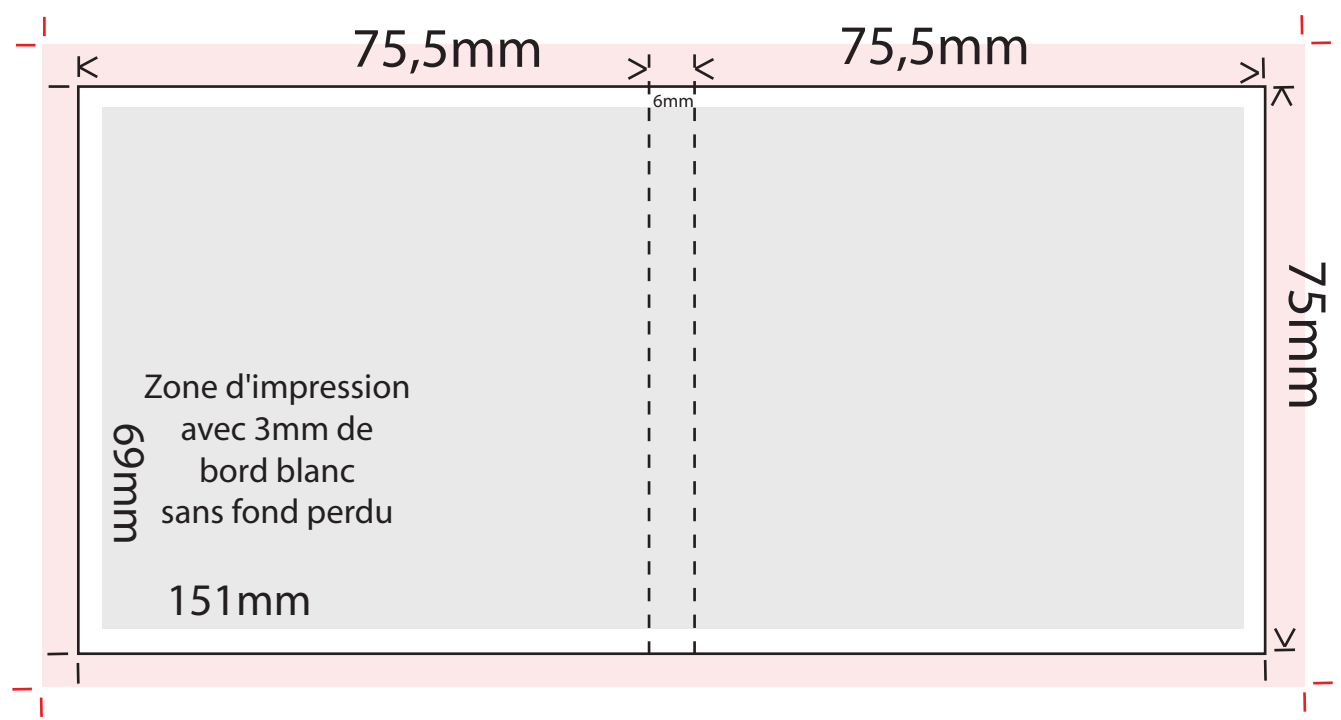

Commande n°
Article : Mémor-it 74,5x 74,5mm avec couverture
Quantité :
Taille :
Type de papier :

Vérifier que vos images/photos soit bien en CMJN et en 300DPI
Les polices doivent être de taille minimum 6mm

Prévoir 5mm de fond perdu si le visuel dépasse les dimensions du format fini (traits de coupe rouge).

Couverture

Format à plat : 157x75mm

Intérieur

Mémor-it 74,5x74,5mm

ATTENTION : Le dos de 6mm équivaut à un mémor-it de 50 feuilles