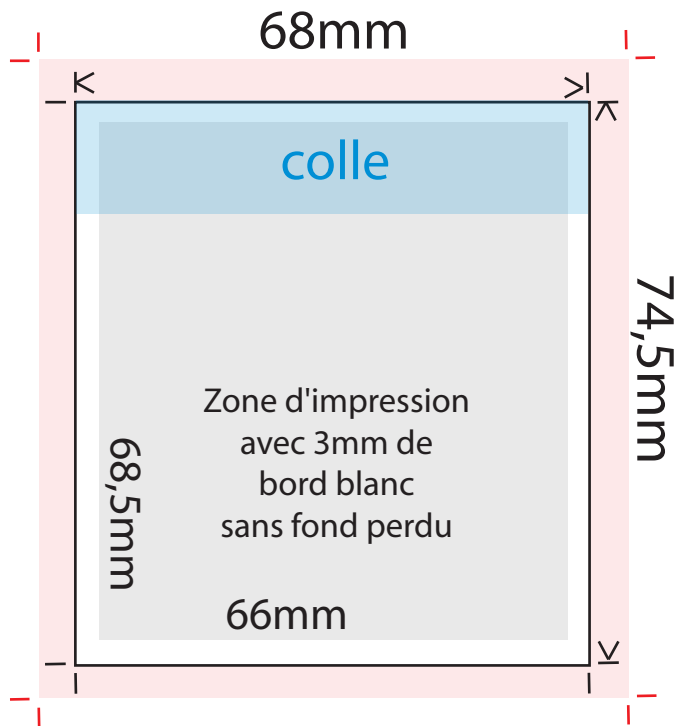

Commande n°

Vérifier que vos images/photos soit bien en CMJN et en 300DPI

Article : Mémor-it 68 x 74,5mm

Les polices doivent être de taille minimum 6mm

Quantité :

Taille :

Prévoir 5mm de fond perdu si le visuel dépasse les dimensions

Type de papier :

du format fini (traits de coupe rouge).

Mémor-it 68x74,5mm