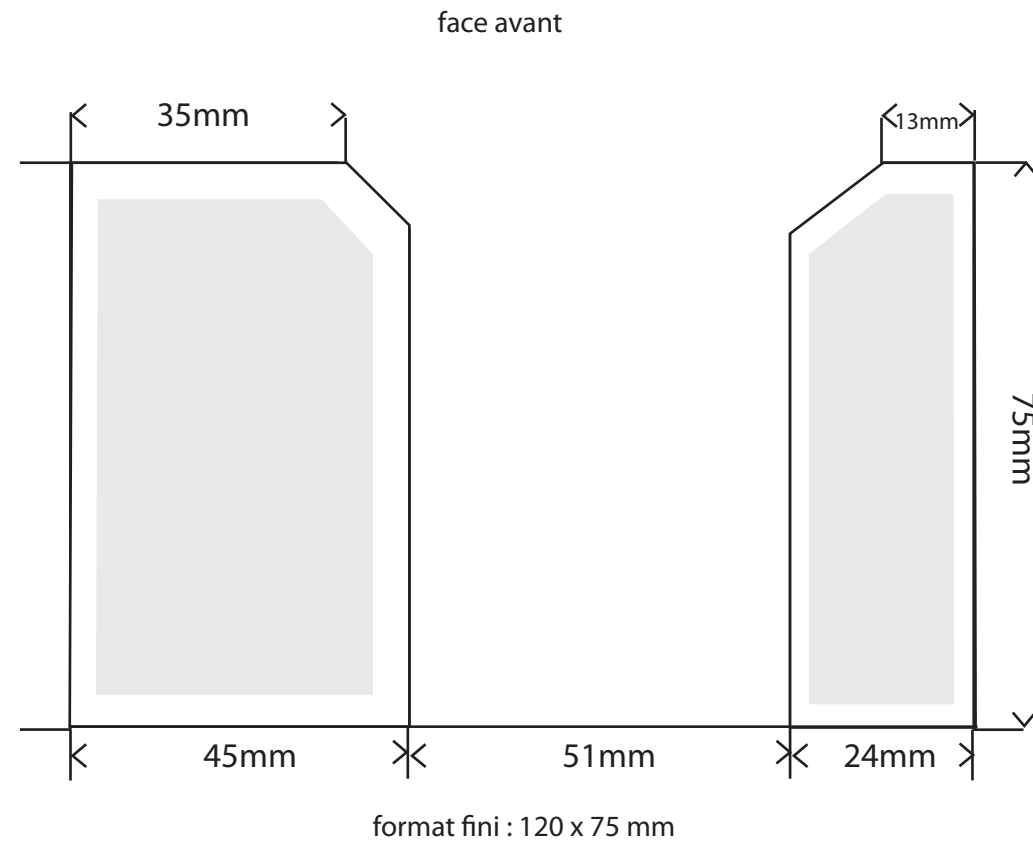

Commande n°
Article : Boîtier plastique MM6
Quantité :
Taille :
Type de papier :

Vérifier que vos images/photos soit bien en CMJN et en 300DPI
Les polices doivent être de taille minimum 6mm

4 faces possible à imprimer

Recharge papier
(même format pour les 3)
Le feuille à feuille est imprimable
mais pas de fond perdu,
prévoir 3mm de bords tournant.