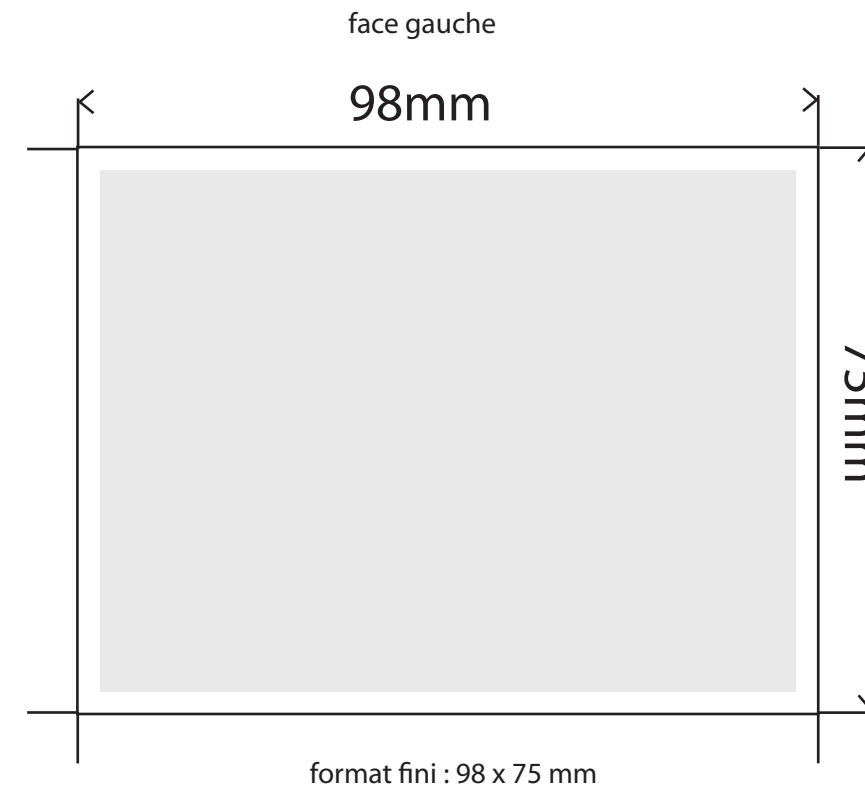

Commande n°
Article : Boîtier plastique MM6
Quantité :
Taille :
Type de papier :

Vérifier que vos images/photos soit bien en CMJN et en 300DPI
Les polices doivent être de taille minimum 6mm

4 faces possible à imprimer

Recharge papier
(même format pour les 3)
Le feuille à feuille est imprimable
mais pas de fond perdu,
prévoir 3mm de bords tournant.