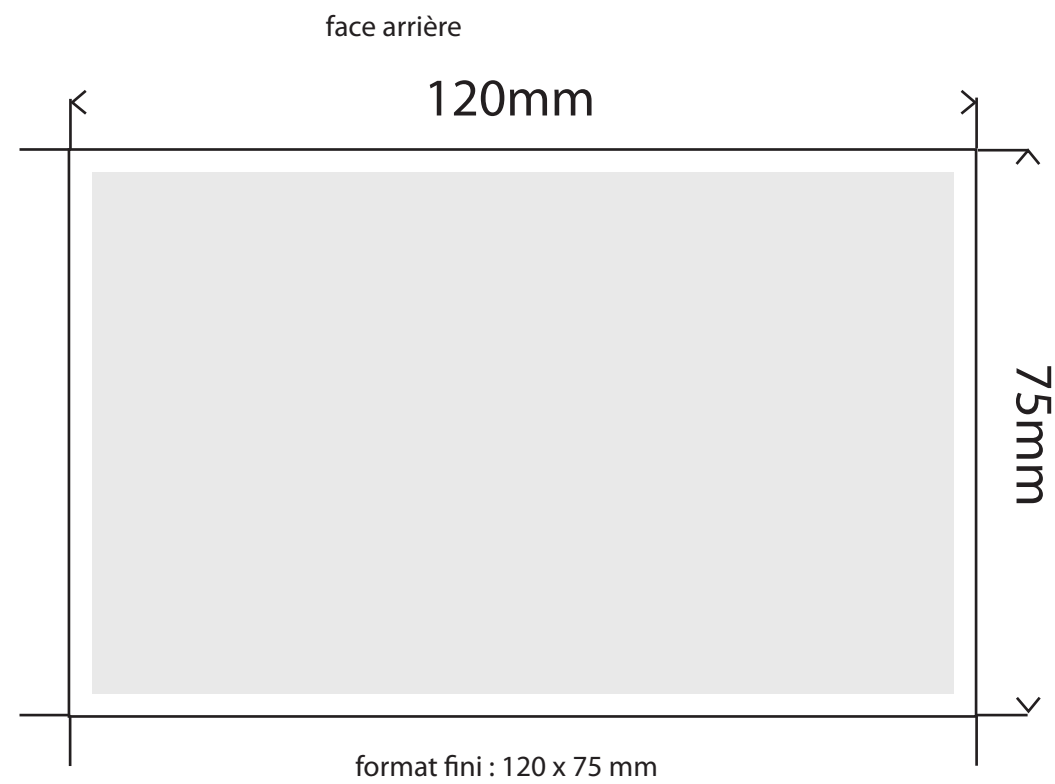

Commande n°
Article : Boîtier plastique MM6
Quantité :
Taille :
Type de papier :

Vérifier que vos images/photos soit bien en CMJN et en 300DPI
Les polices doivent être de taille minimum 6mm

4 faces possible à imprimer

Recharge papier
(même format pour les 3)
Le feuille à feuille est imprimable
mais pas de fond perdu,
prévoir 3mm de bords tournant.