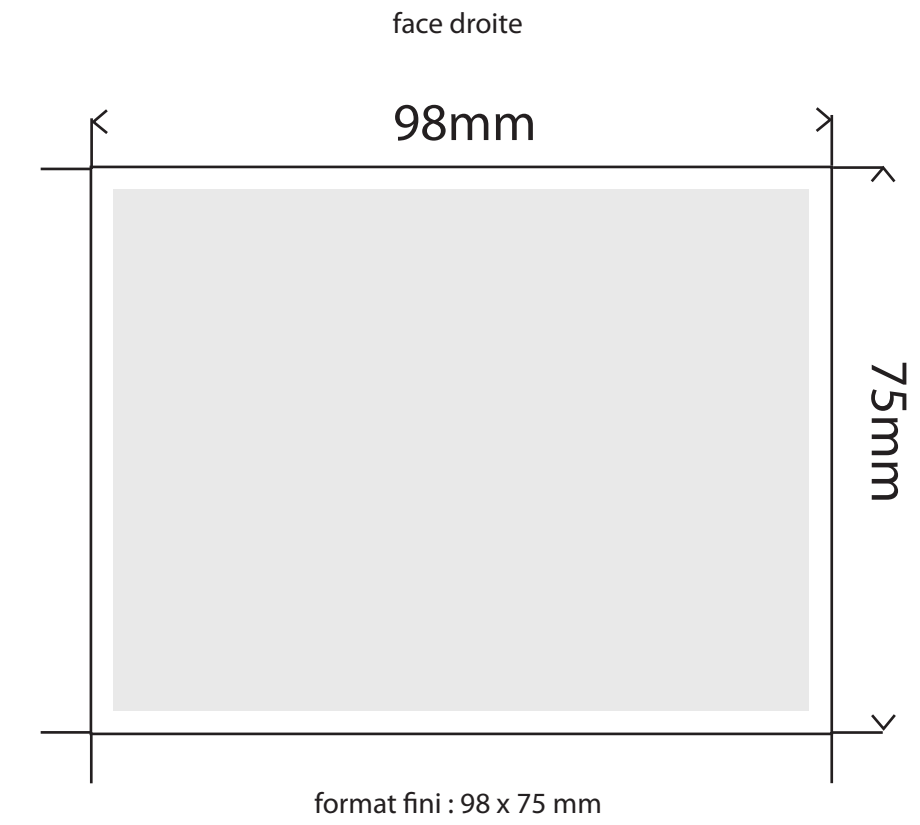

Commande n°
Article : Boîtier plastique MM6
Quantité :
Taille :
Type de papier :

Vérifier que vos images/photos soit bien en CMJN et en 300DPI
Les polices doivent être de taille minimum 6mm

4 faces possible à imprimer

Recharge papier
(même format pour les 3)
Le feuille à feuille est imprimable
mais pas de fond perdu,
prévoir 3mm de bords tournant.