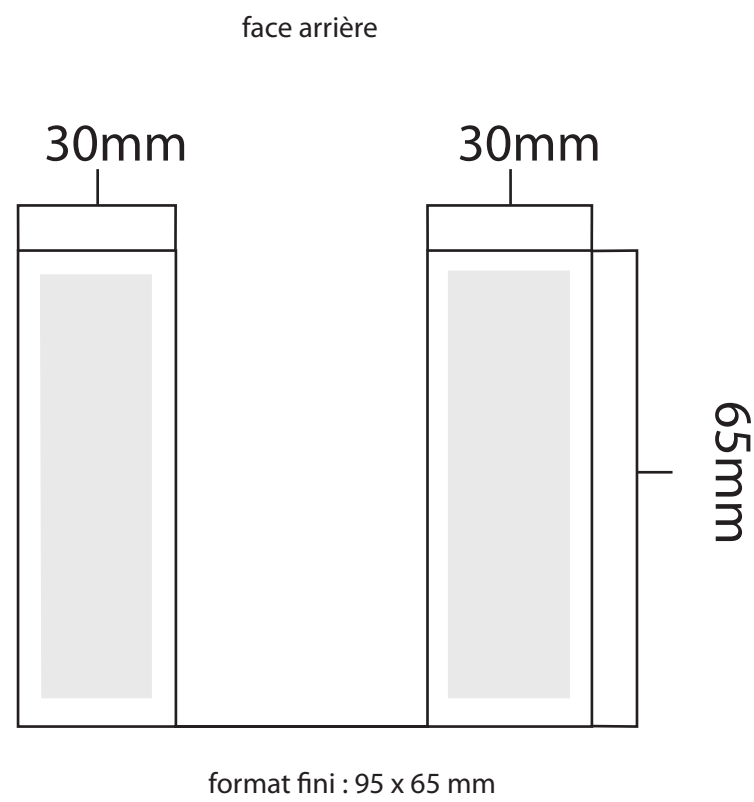

Commande n°  
Article : Boîtier plastique MM1  
Quantité :  
Taille :  
Type de papier :

Vérifier que vos images/photos soit bien en CMJN et en 300DPI  
Les polices doivent être de taille minimum 6mm

4 faces possible à imprimer

Recharge papier  
(même format pour les 3)

Le feuillet à feuillet est imprimable  
mais pas de fond perdu,  
prévoir 3mm de bords tournant.