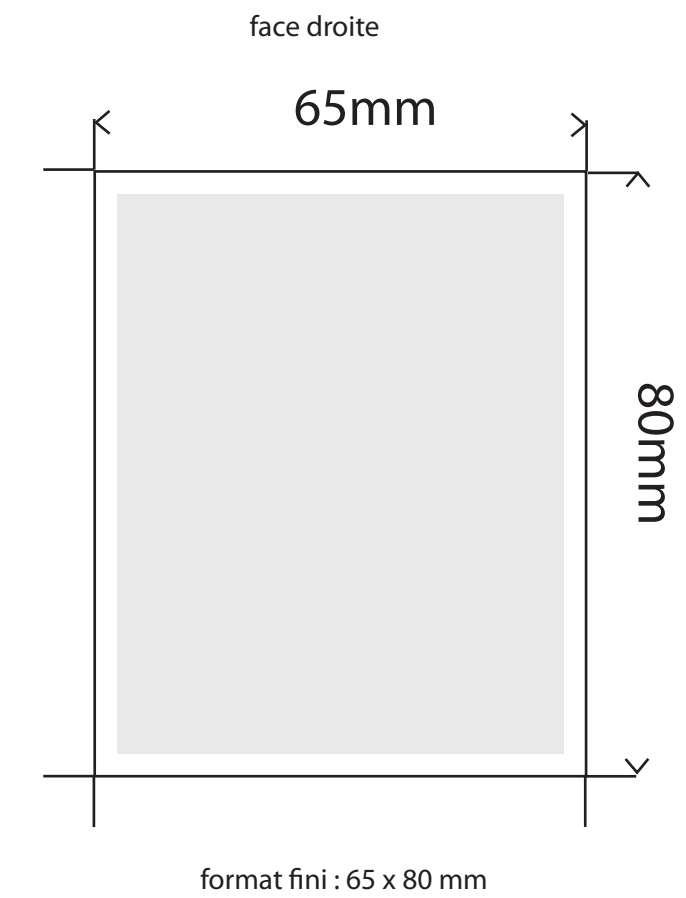

Commande n°  
Article : Boîtier plastique MM1  
Quantité :  
Taille :  
Type de papier :

Vérifier que vos images/photos soit bien en CMJN et en 300DPI  
Les polices doivent être de taille minimum 6mm

4 faces possible à imprimer

Recharge papier  
(même format pour les 3)

Le feuillet à feuillet est imprimable  
mais pas de fond perdu,  
prévoir 3mm de bords tournant.