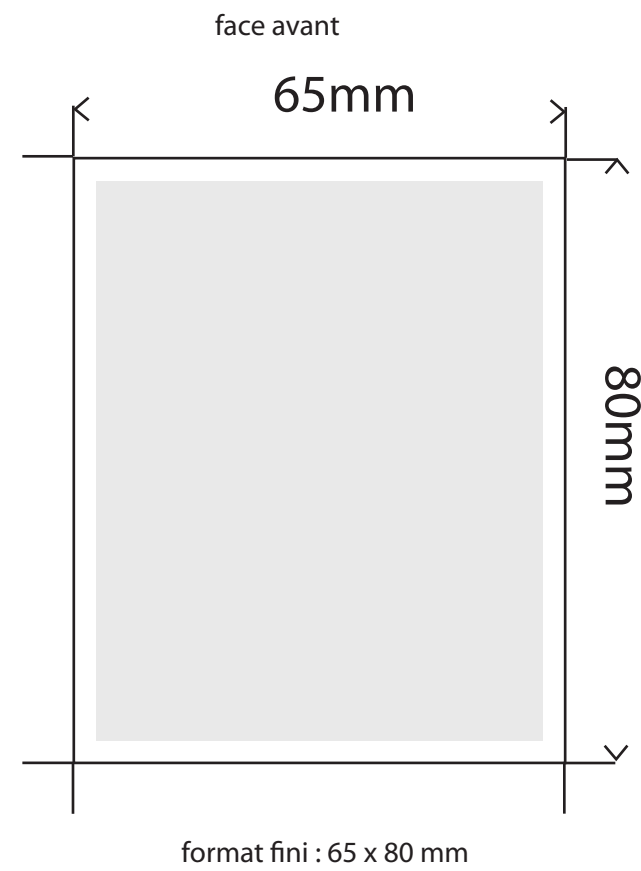

Commande n°  
Article : Boîtier plastique MM1  
Quantité :  
Taille :  
Type de papier :

Vérifier que vos images/photos soit bien en CMJN et en 300DPI  
Les polices doivent être de taille minimum 6mm

4 faces possible à imprimer

Recharge papier  
(même format pour les 3)

Le feuillet à feuillet est imprimable  
mais pas de fond perdu,  
prévoir 3mm de bords tournant.