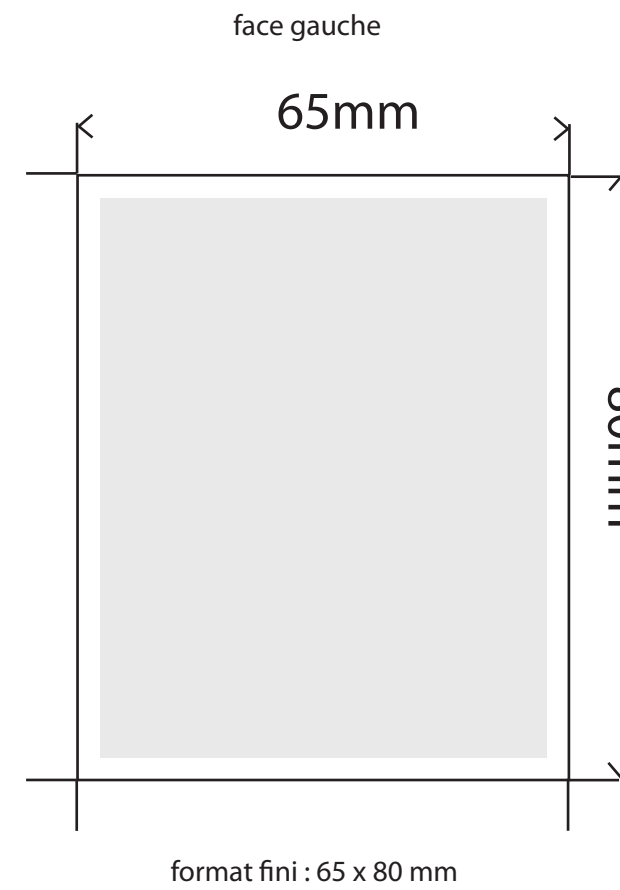

Commande n°  
Article : Boîtier plastique MM1  
Quantité :  
Taille :  
Type de papier :

Vérifier que vos images/photos soit bien en CMJN et en 300DPI  
Les polices doivent être de taille minimum 6mm

4 faces possible à imprimer

Recharge papier  
(même format pour les 3)

Le feuillet à feuillet est imprimable  
mais pas de fond perdu,  
prévoir 3mm de bords tournant.