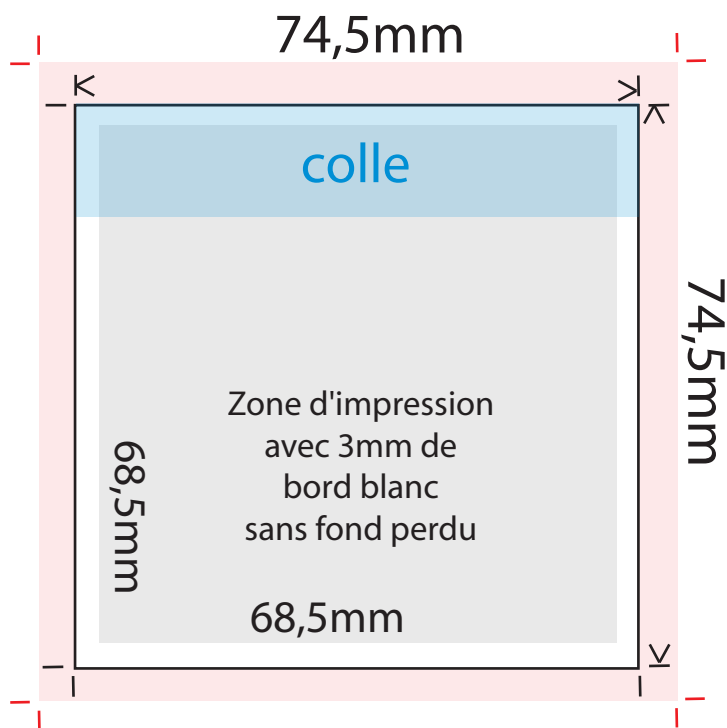

Commande n°

Article : Mémor-it 74,5 x 74,5mm

Quantité :

Taille :

Type de papier :

Vérifier que vos images/photos soit bien en CMJN et en 300DPI

Les polices doivent être de taille minimum 6mm

Prévoir 5mm de fond perdu si le visuel dépasse les dimensions
du format fini (traits de coupe rouge).

Mémor-it 74,5x74,5mm