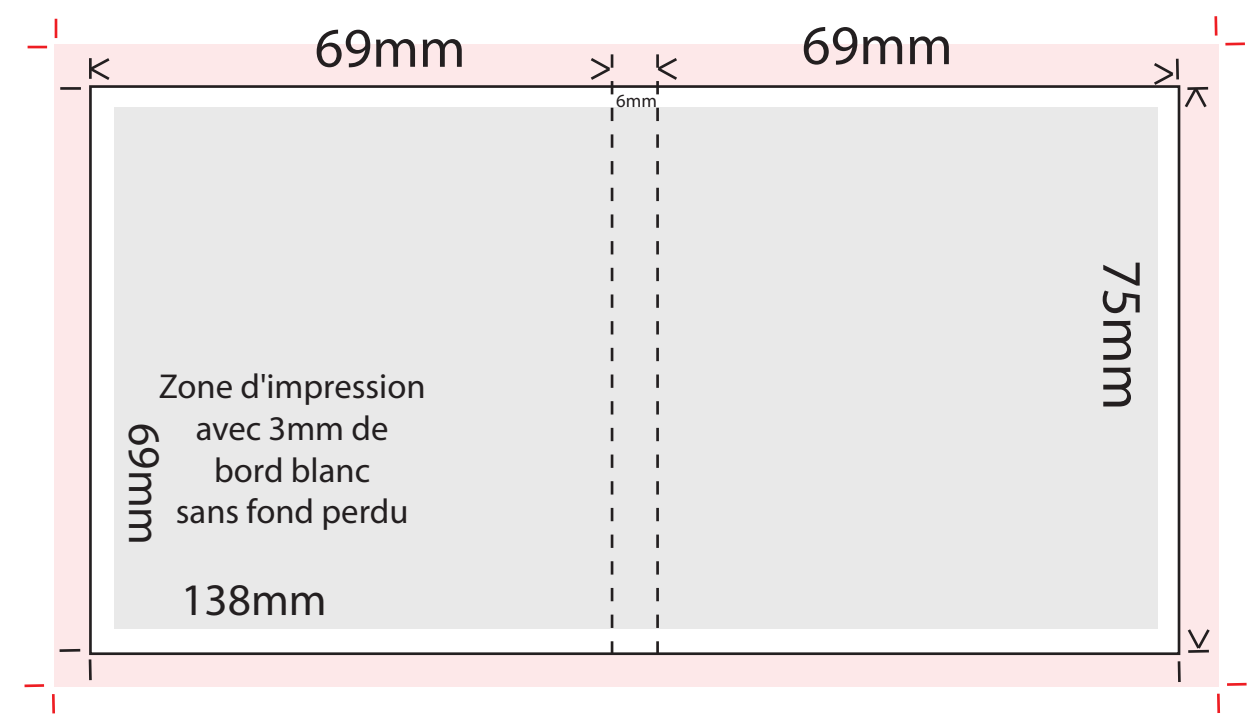

Commande n°  
Article : Mémor-it 68 x 74,5mm avec couverture  
Quantité :  
Taille :  
Type de papier :

Vérifier que vos images/photos soit bien en CMJN et en 300DPI  
Les polices doivent être de taille minimum 6mm

Prévoir 5mm de fond perdu si le visuel dépasse les dimensions du format fini (traits de coupe rouge).

Couverture

Format à plat : 144x75mm

Intérieur

Mémor-it 68x74,5mm

**ATTENTION :** Le dos de 6mm équivaut à un mémor-it de 50 feuilles