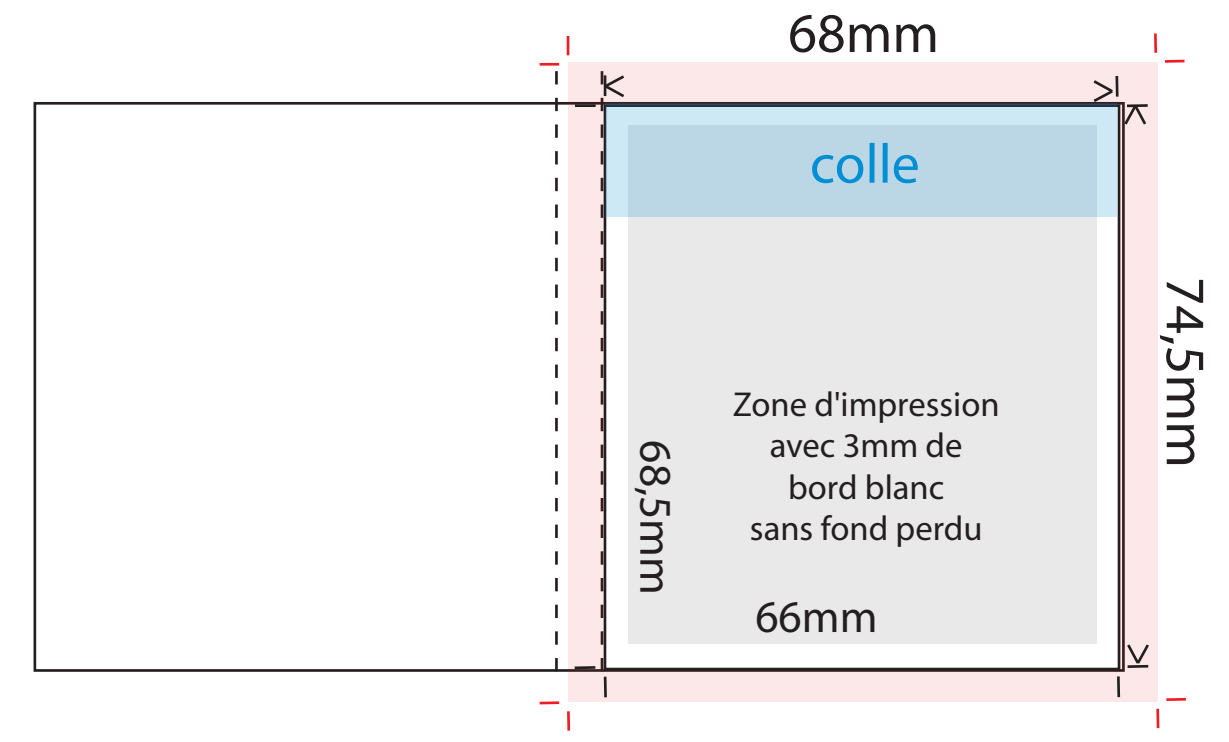

Commande n°  
Article : Mémor-it 68 x 74,5mm avec couverture  
Quantité :  
Taille :  
Type de papier :

Vérifier que vos images/photos soit bien en CMJN et en 300DPI  
Les polices doivent être de taille minimum 6mm

Prévoir 5mm de fond perdu si le visuel dépasse les dimensions du format fini (traits de coupe rouge).

Couverture

Format à plat : 144x75mm

Intérieur

Mémor-it 68x74,5mm

**ATTENTION :** Le dos de 6mm équivaut à un mémor-it de 50 feuilles