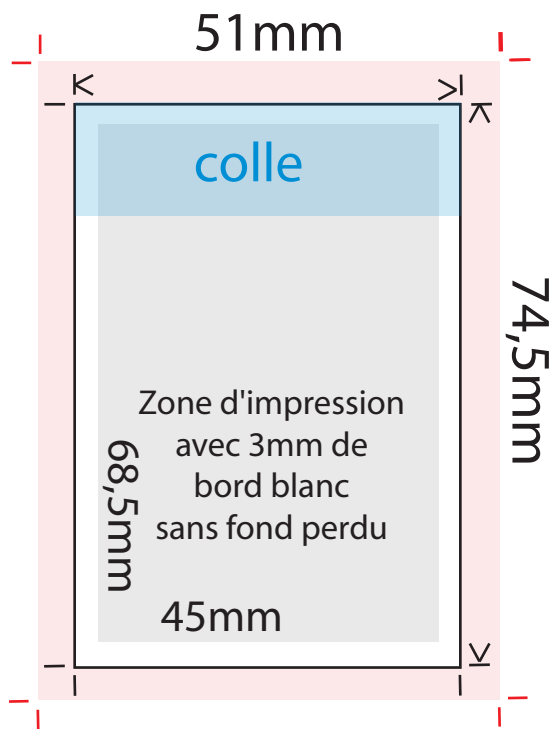

Commande n°

Vérifier que vos images/photos soit bien en CMJN et en 300DPI

Article : Mémor-it 51 x 74,5mm

Les polices doivent être de taille minimum 6mm

Quantité :

Taille :

Prévoir 5mm de fond perdu si le visuel dépasse les dimensions

Type de papier :

du format fini (traits de coupe rouge).

Mémor-it 51x74,5mm