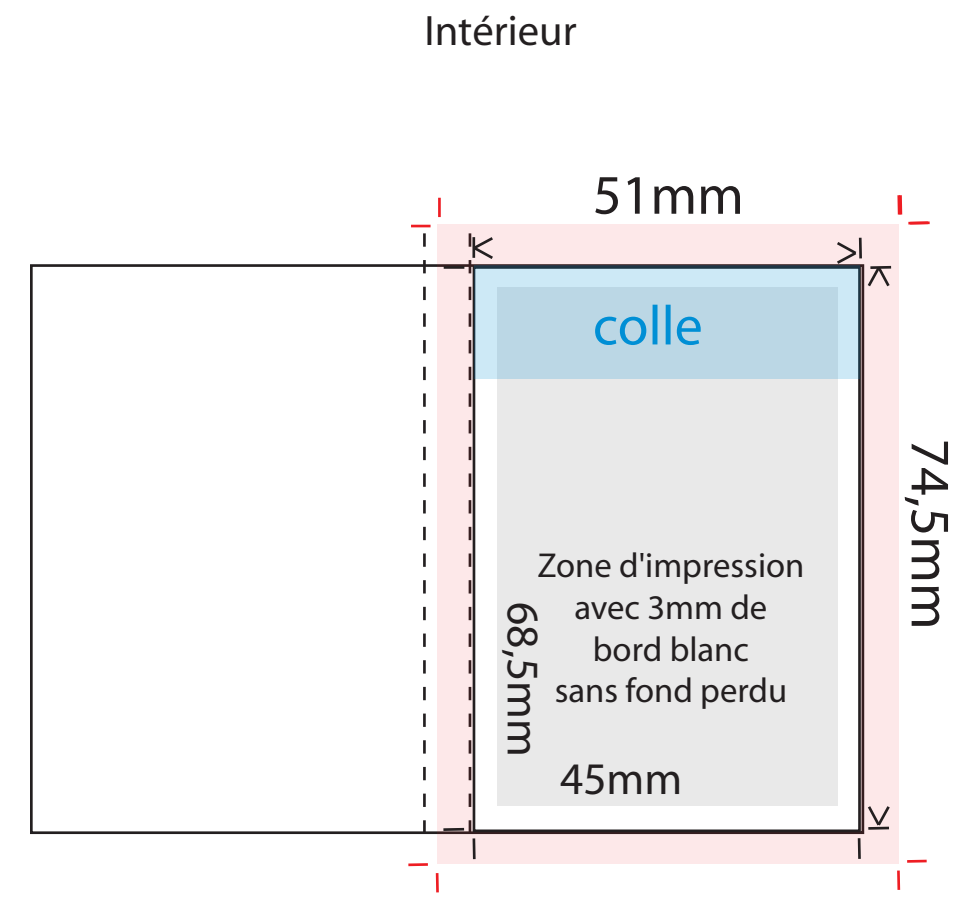

Commande n°  
Article : Mémor-it 51 x 74,5mm avec couverture  
Quantité :  
Taille :  
Type de papier :

Vérifier que vos images/photos soit bien en CMJN et en 300DPI  
Les polices doivent être de taille minimum 6mm

Prévoir 5mm de fond perdu si le visuel dépasse les dimensions du format fini (traits de coupe rouge).

Format à plat : 110x75mm

Mémor-it 51x74,5mm

ATTENTION : Le dos de 6mm équivaut à un mémor-it de 50 feuilles