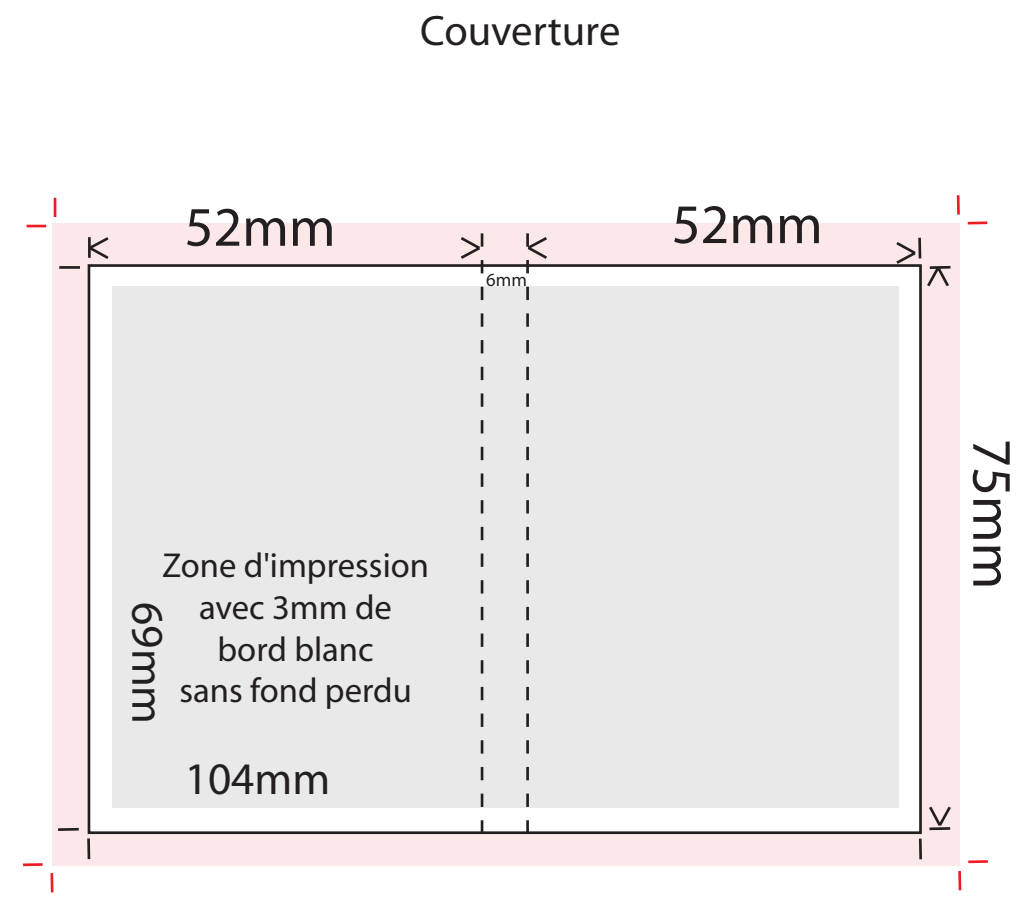

Commande n°  
Article : Mémor-it 51 x 74,5mm avec couverture  
Quantité :  
Taille :  
Type de papier :

Vérifier que vos images/photos soit bien en CMJN et en 300DPI  
Les polices doivent être de taille minimum 6mm

Prévoir 5mm de fond perdu si le visuel dépasse les dimensions du format fini (traits de coupe rouge).

Format à plat : 110x75mm

Mémor-it 51x74,5mm

ATTENTION : Le dos de 6mm équivaut à un mémor-it de 50 feuilles