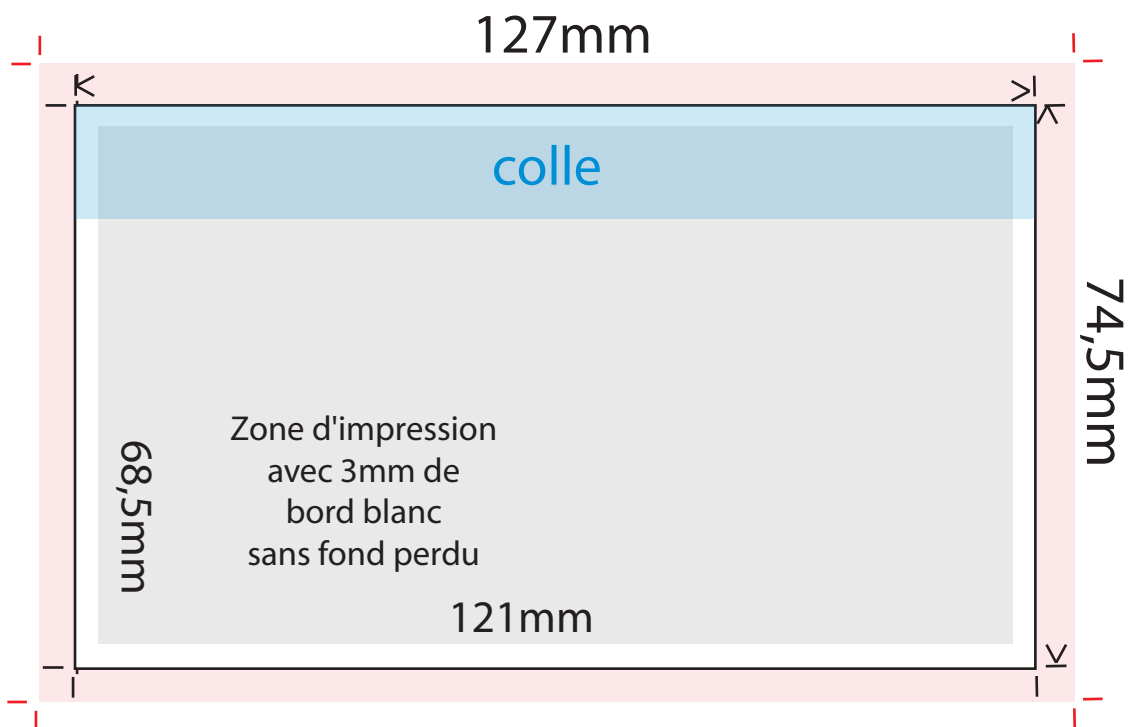

Commande n°

Vérifier que vos images/photos soit bien en CMJN et en 300DPI

Article : Mémor-it 127 x 74,5mm

Les polices doivent être de taille minimum 6mm

Quantité :

Taille :

Prévoir 5mm de fond perdu si le visuel dépasse les dimensions

Type de papier :

du format fini (traits de coupe rouge).

Mémor-it 127x74,5mm