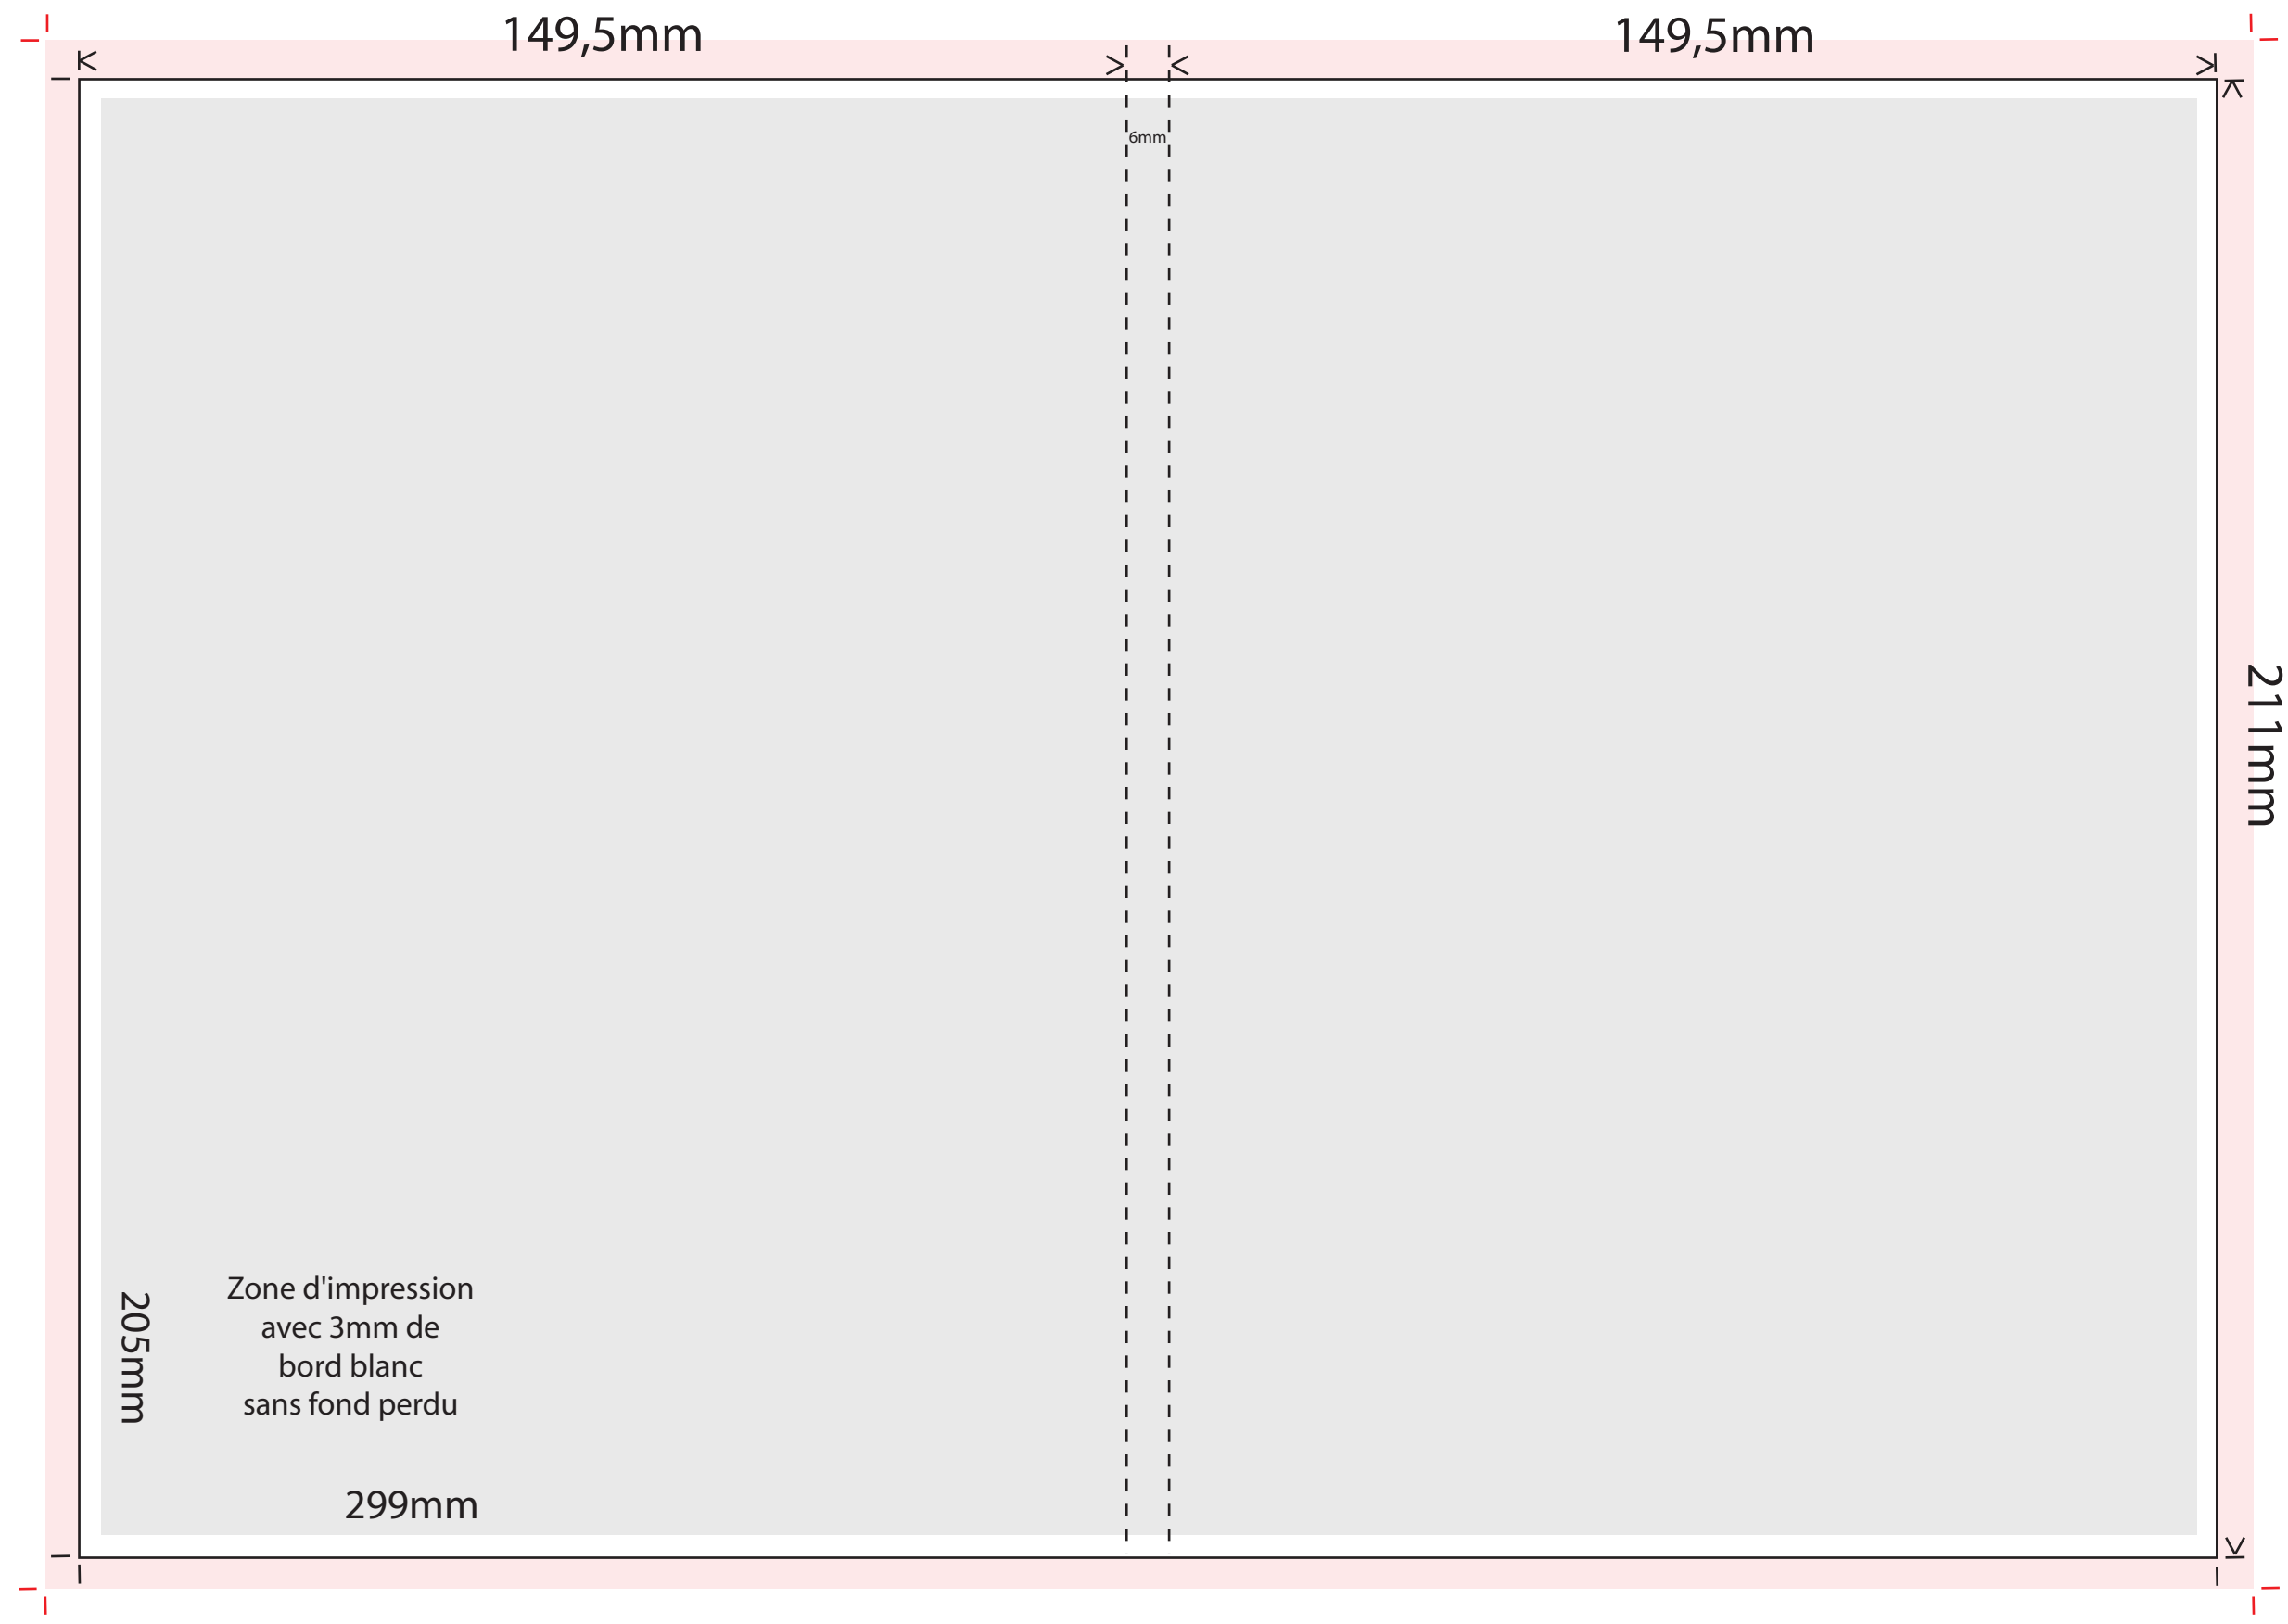

Commande n°
Article : Bloc note A5 148,5x210mm avec couverture 149,5x211mm
Quantité :
Taille :
Type de papier :

Vérifier que vos images/photos soit bien en CMJN et en 300DPI
Les polices doivent être de taille minimum 6mm
Prévoir 5mm de fond perdu si le visuel dépasse les dimensions du format fini (traits de coupe rouge).

Couverture

Format à plat : 305x211mm

Intérieur

Bloc note A5 (148,5x210mm)

Collage du bloc sur la 3^{ème} de couverture

ATTENTION : le dos de 6mm équivaut à un bloc note de 50 feuilles
Encollage possible sur les côtés