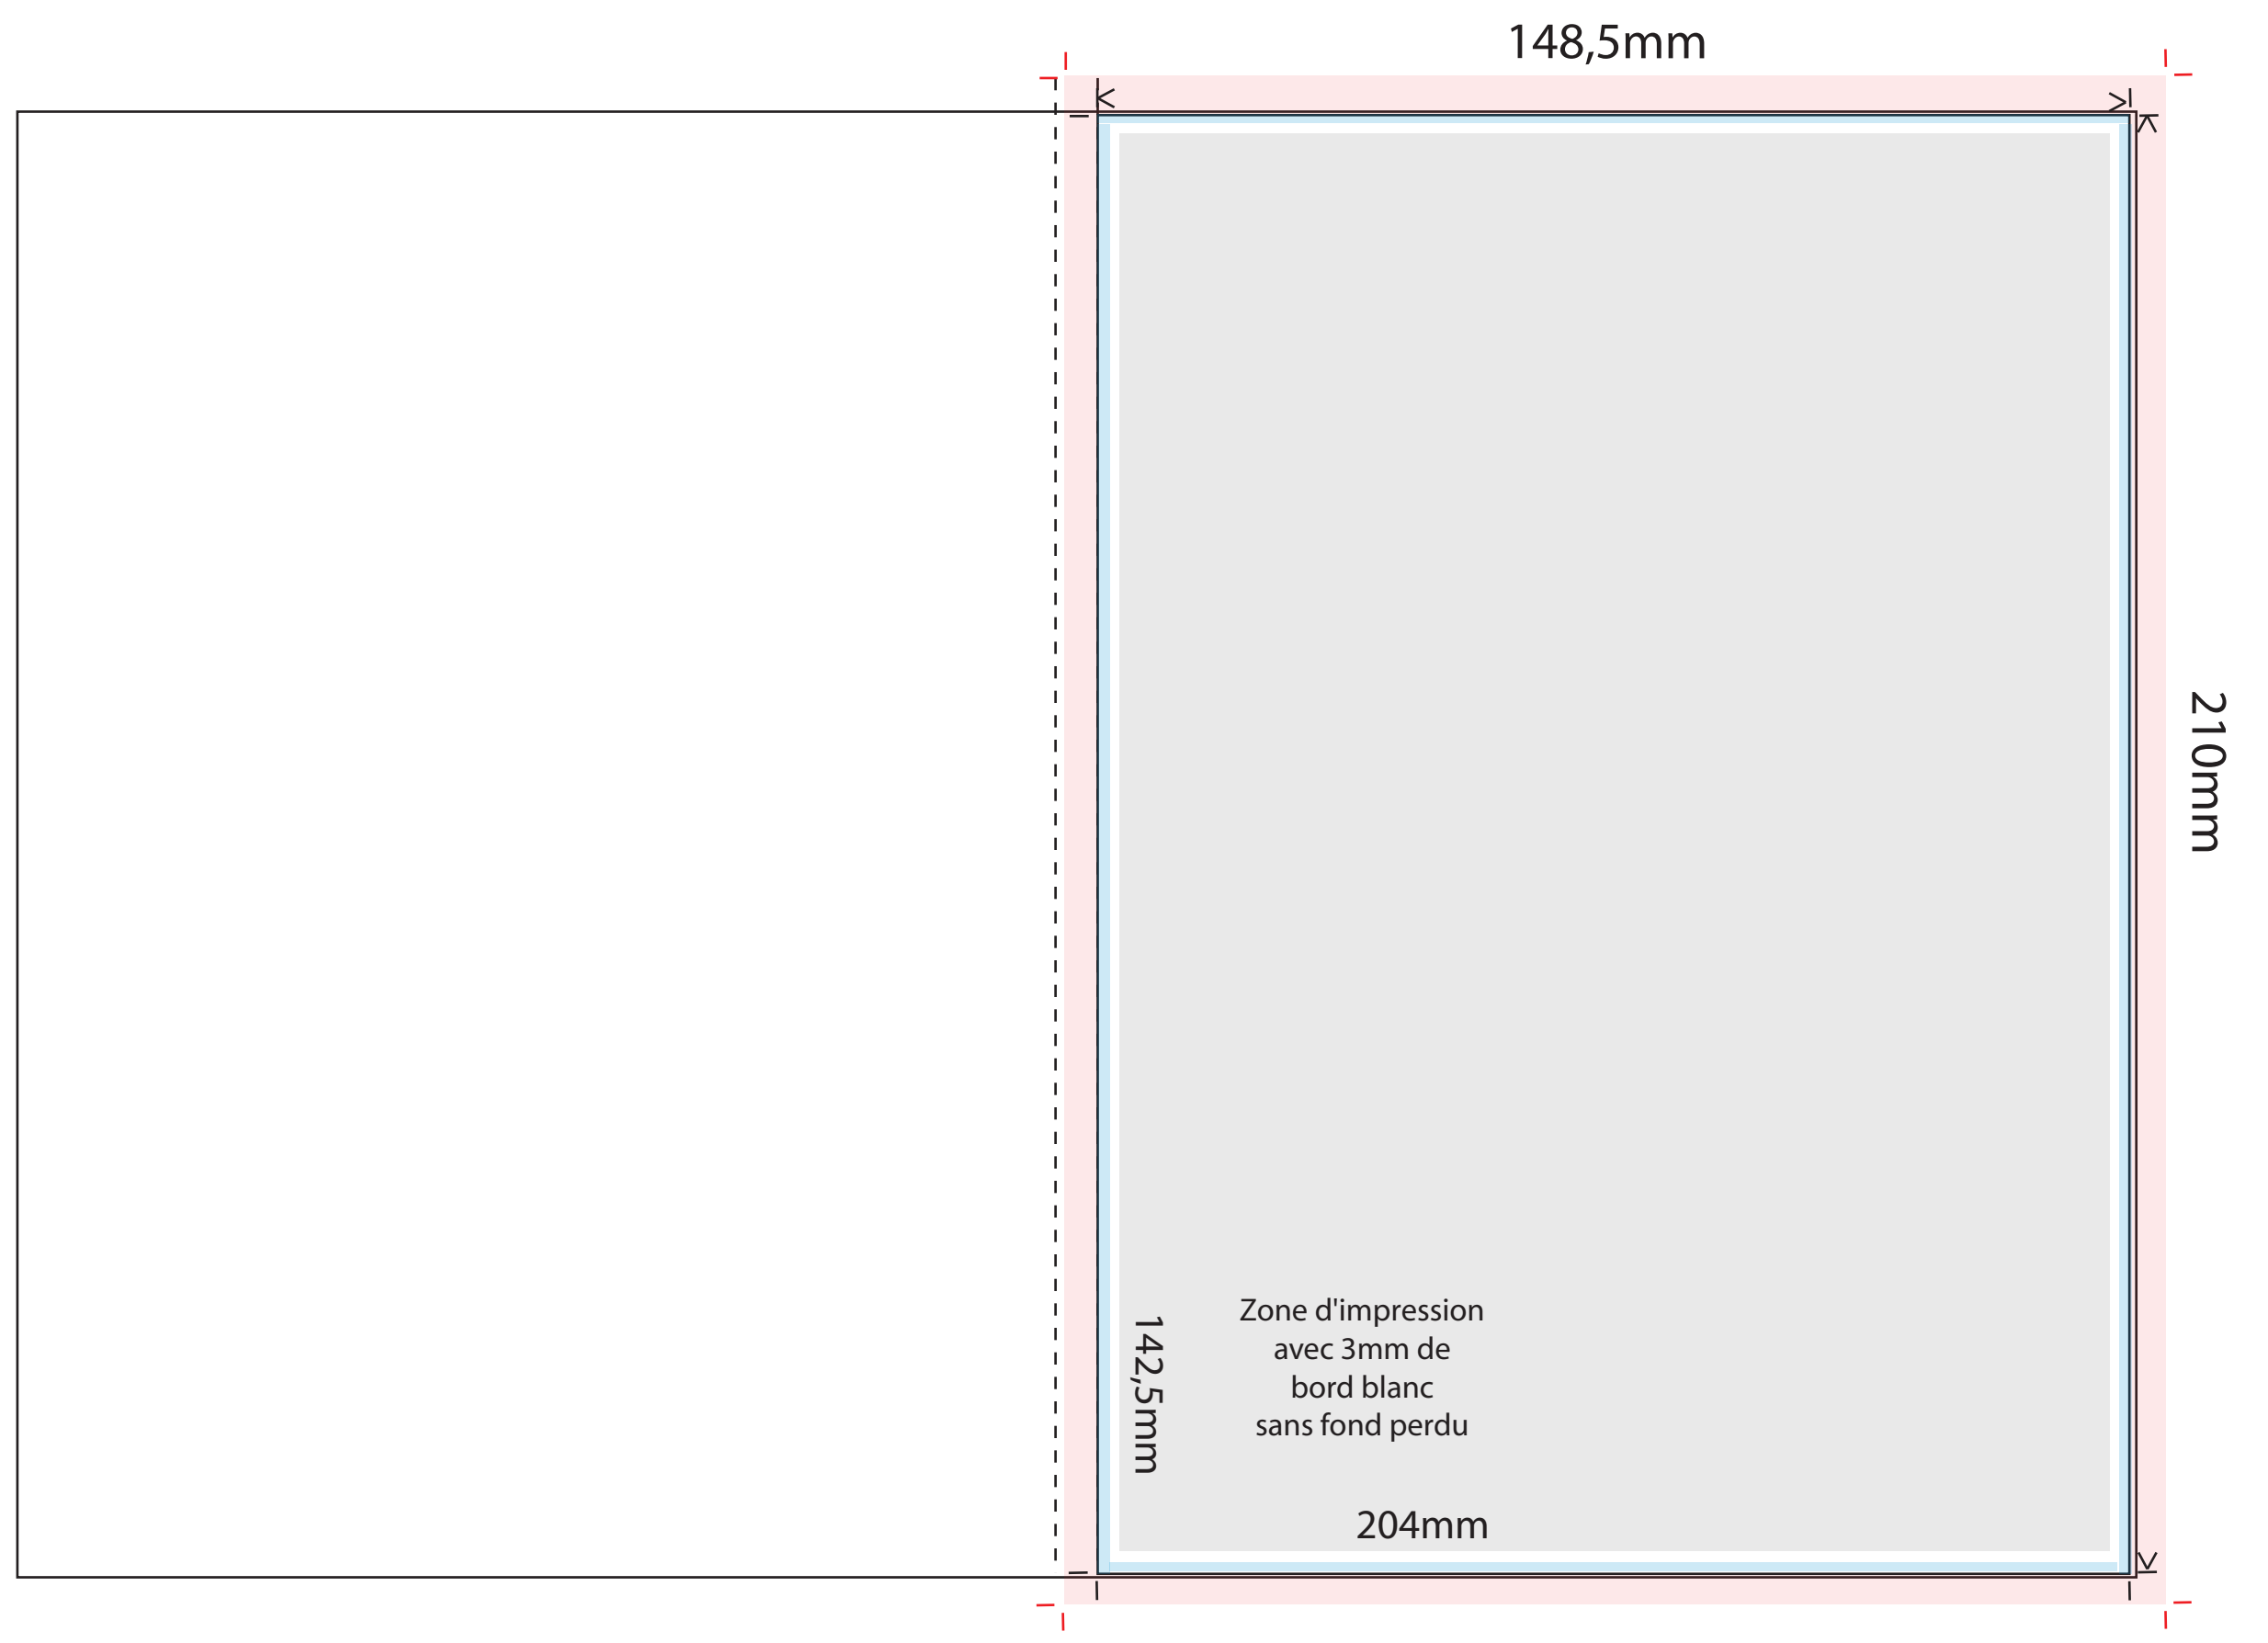

Commande n°
Article : Bloc note A5 148,5x210mm avec couverture 149,5x211mm
Quantité :
Taille :
Type de papier :

Vérifier que vos images/photos soit bien en CMJN et en 300DPI
Les polices doivent être de taille minimum 6mm
Prévoir 5mm de fond perdu si le visuel dépasse les dimensions du format fini (traits de coupe rouge).

Couverture

Format à plat : 305x211mm

Intérieur

Bloc note A5 (148,5x210mm)

Collage du bloc sur la 3^{ème} de couverture

ATTENTION : le dos de 6mm équivaut à un bloc note de 50 feuilles
Encollage possible sur les côtés