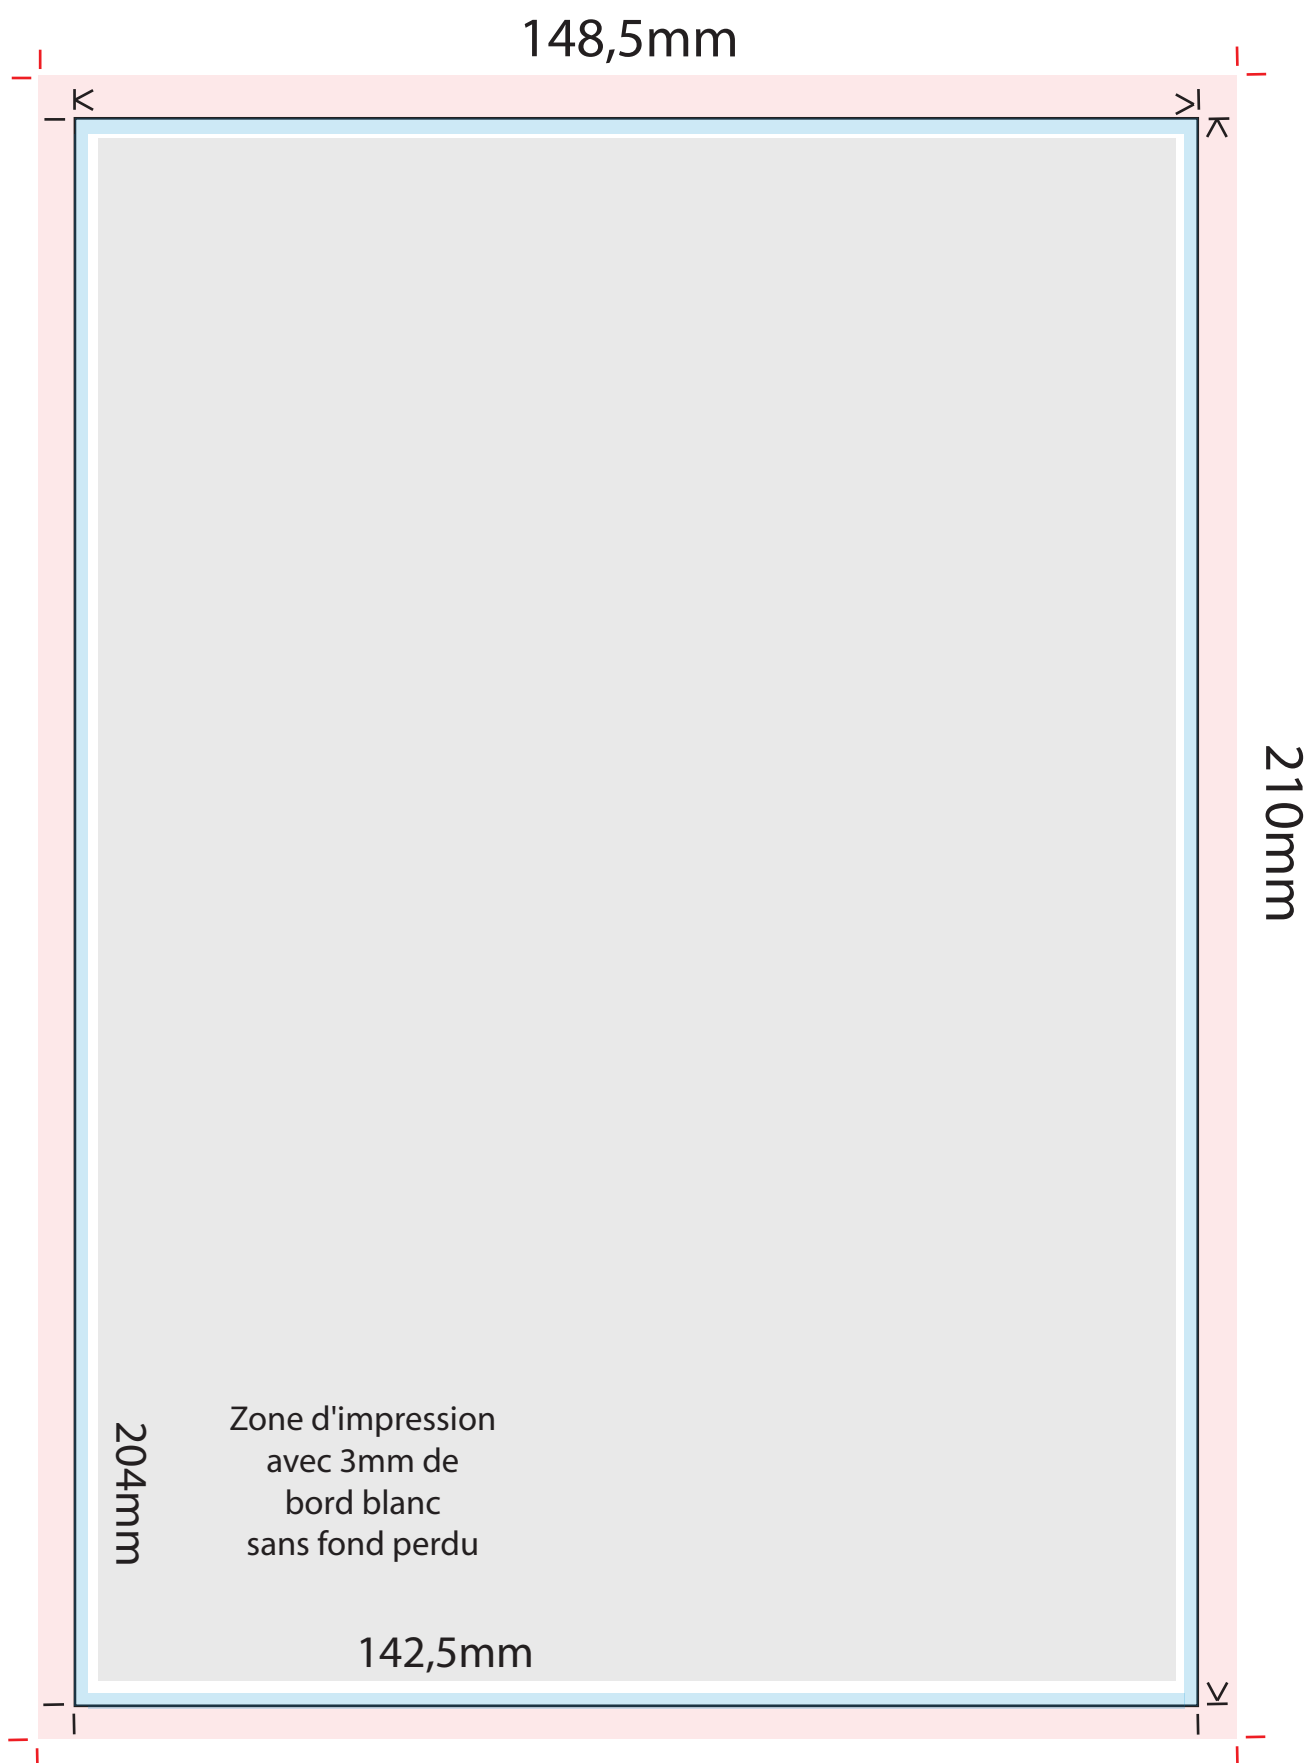

Commande n°

Vérifier que vos images/photos soit bien en CMJN et en 300DPI

Article : Bloc note A5 148,5x210mm

Les polices doivent être de taille minimum 6mm

Quantité :

Taille :

Prévoir 5mm de fond perdu si le visuel dépasse les dimensions du format fini (traits de coupe rouge).

Type de papier :

**Bloc note A5 (148,5x210mm)**

**Encollage possible sur les côtés**