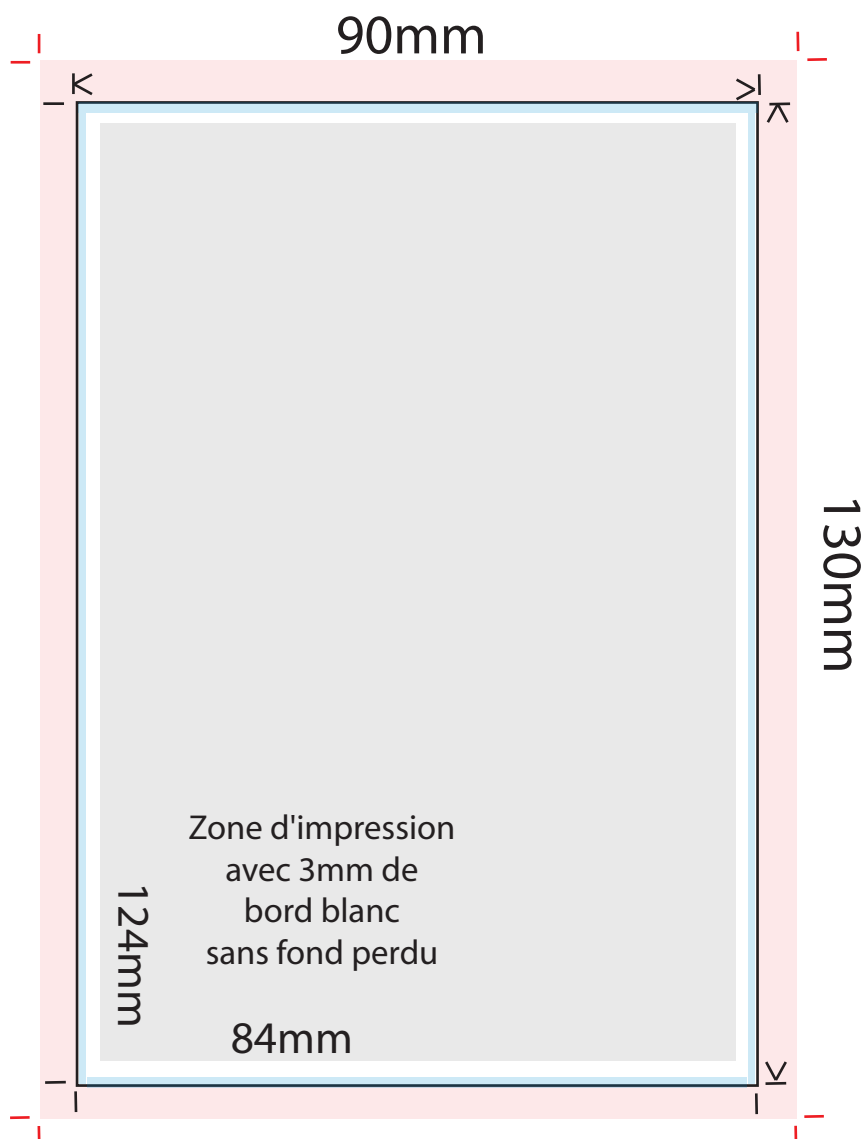

Commande n°

Vérifier que vos images/photos soit bien en CMJN et en 300DPI

Article : Bloc note 90x130mm

Les polices doivent être de taille minimum 6mm

Quantité :

Taille :

Prévoir 5mm de fond perdu si le visuel dépasse les dimensions du format fini (traits de coupe rouge).

Type de papier :

Bloc note 90x130mm

Encollage possible sur les côtés