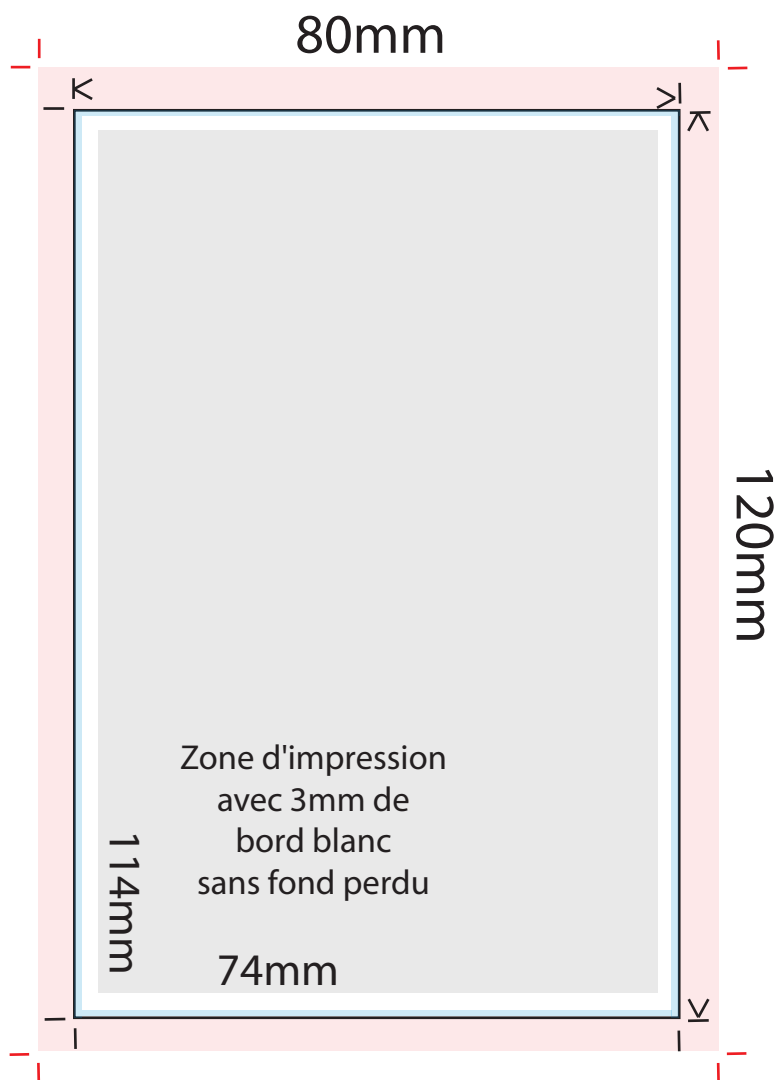

Commande n°

Vérifier que vos images/photos soit bien en CMJN et en 300DPI

Article : Bloc note 80x120mm

Les polices doivent être de taille minimum 6mm

Quantité :

Taille :

Prévoir 5mm de fond perdu si le visuel dépasse les dimensions du format fini (traits de coupe rouge).

Type de papier :

Bloc note 80x120mm

Encollage possible sur les côtés