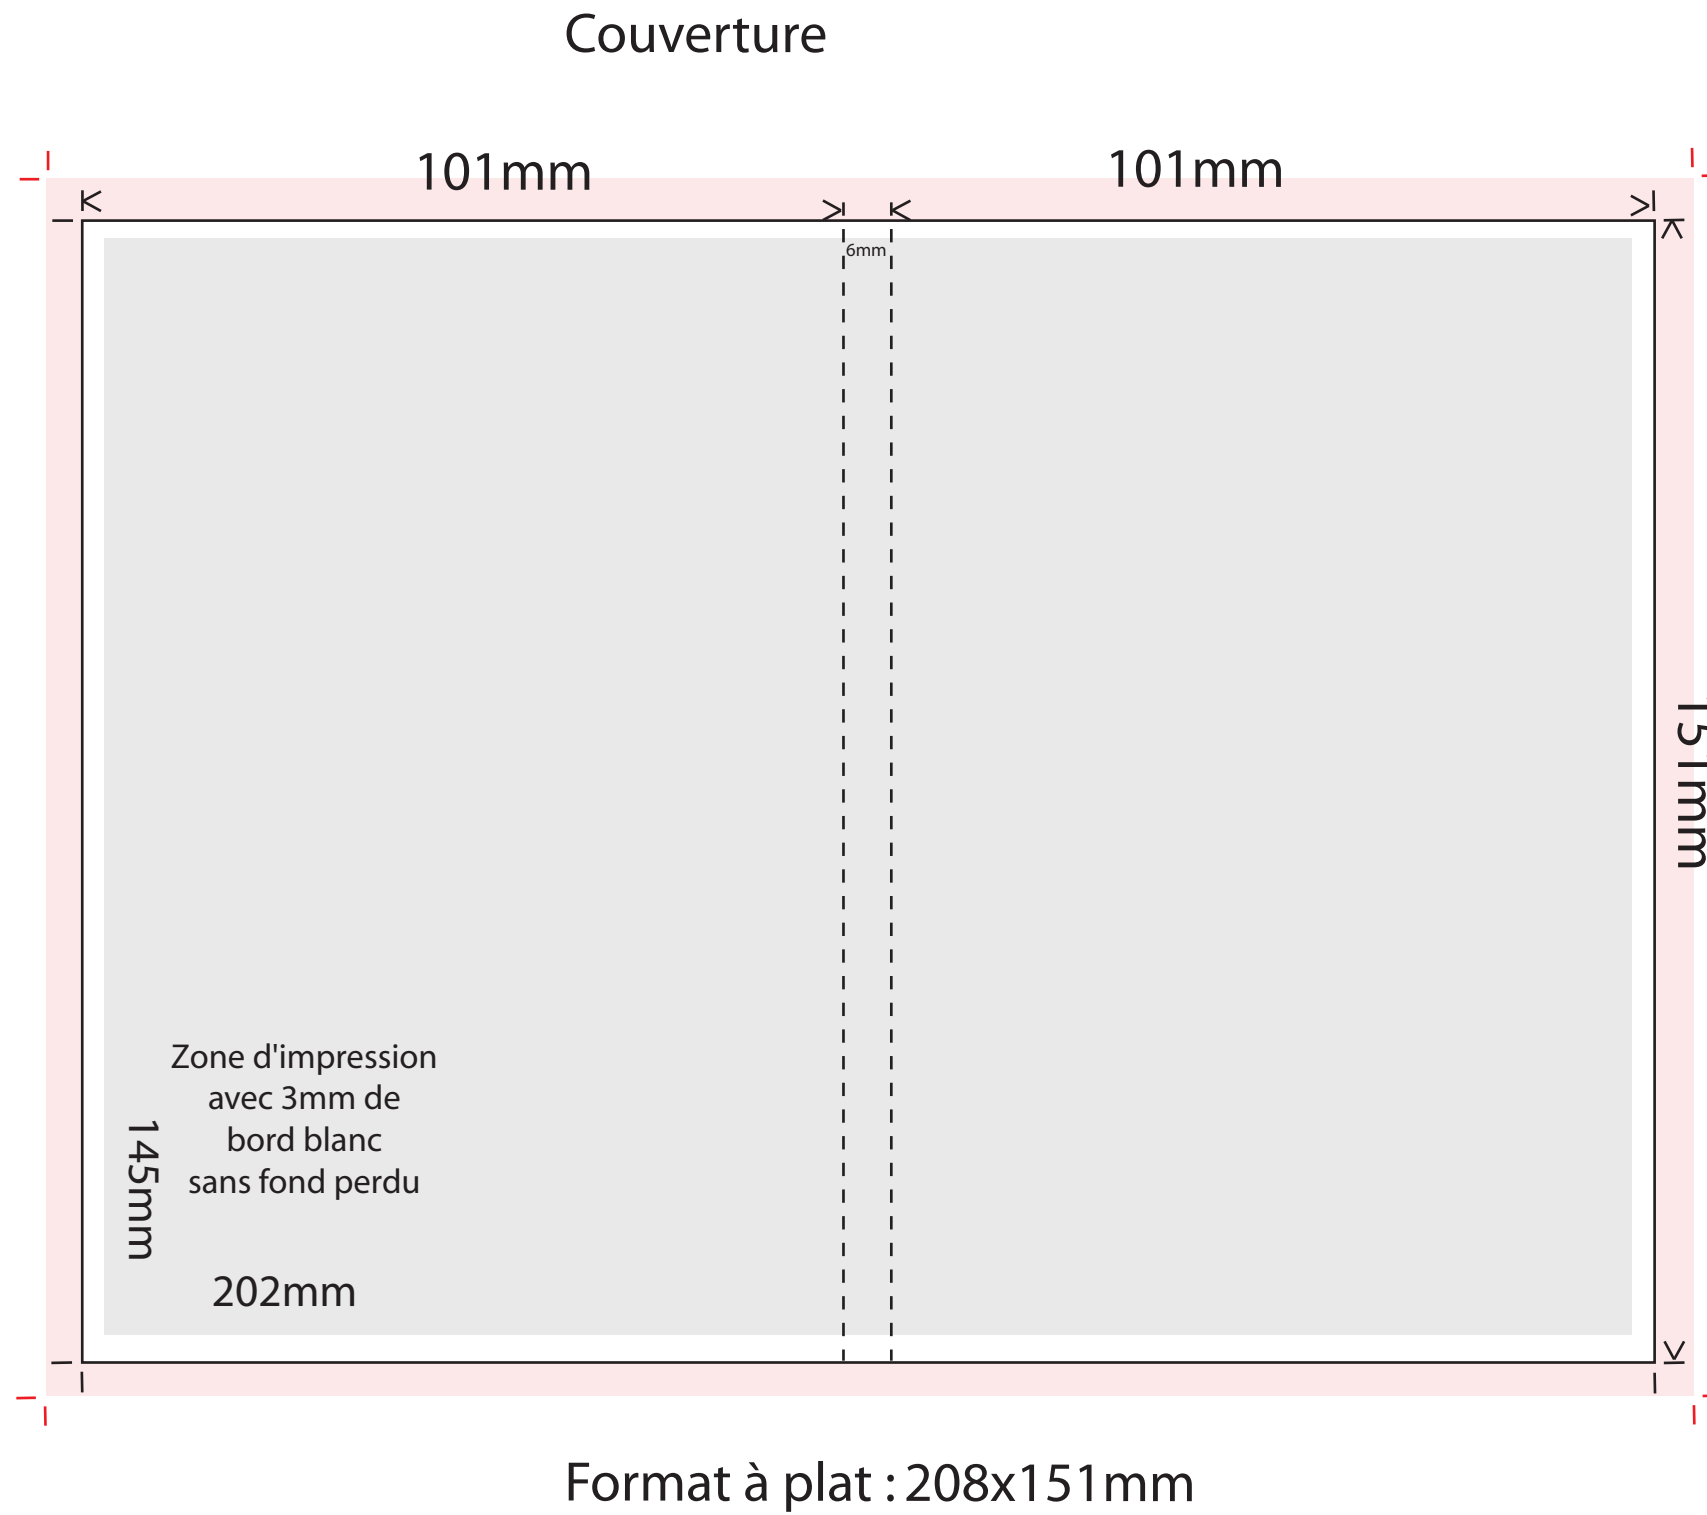

Commande n°  
Article : Bloc note 100x150mm avec couverture 101x151mm  
Quantité :  
Taille :  
Type de papier :

Vérifier que vos images/photos soit bien en CMJN et en 300DPI  
Les polices doivent être de taille minimum 6mm

Prévoir 5mm de fond perdu si le visuel dépasse les dimensions du format fini (traits de coupe rouge).

**ATTENTION** : le dos de 6mm équivaut à un bloc note de 50 feuilles  
Encollage possible sur les côtés