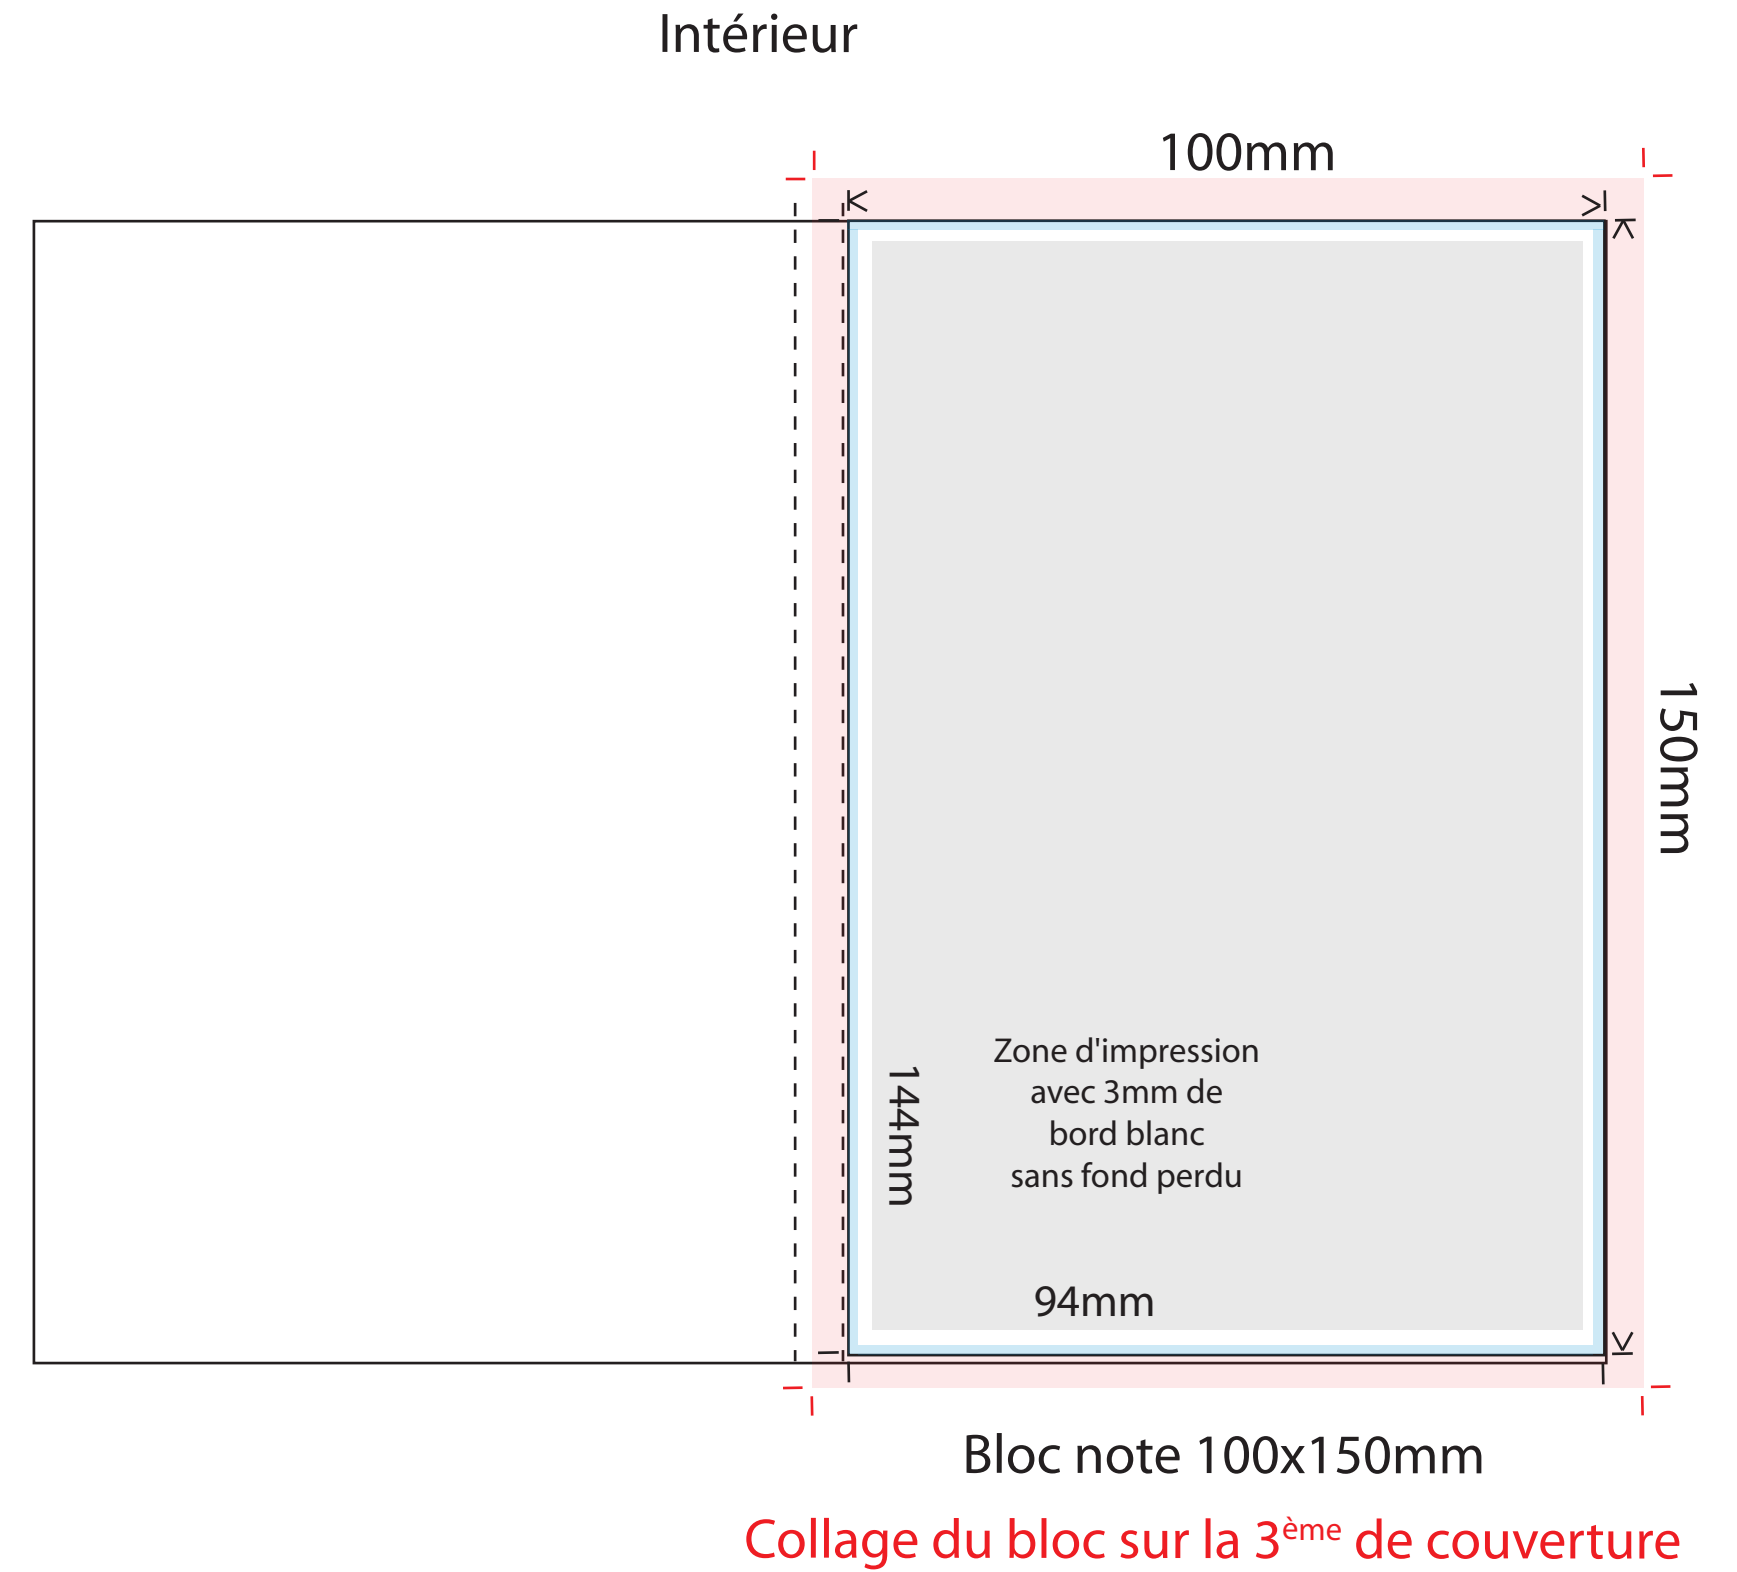

Commande n°  
Article : Bloc note 100x150mm avec couverture 101x151mm  
Quantité :  
Taille :  
Type de papier :

Vérifier que vos images/photos soit bien en CMJN et en 300DPI  
Les polices doivent être de taille minimum 6mm

Prévoir 5mm de fond perdu si le visuel dépasse les dimensions du format fini (traits de coupe rouge).

**ATTENTION** : le dos de 6mm équivaut à un bloc note de 50 feuilles  
Encollage possible sur les côtés