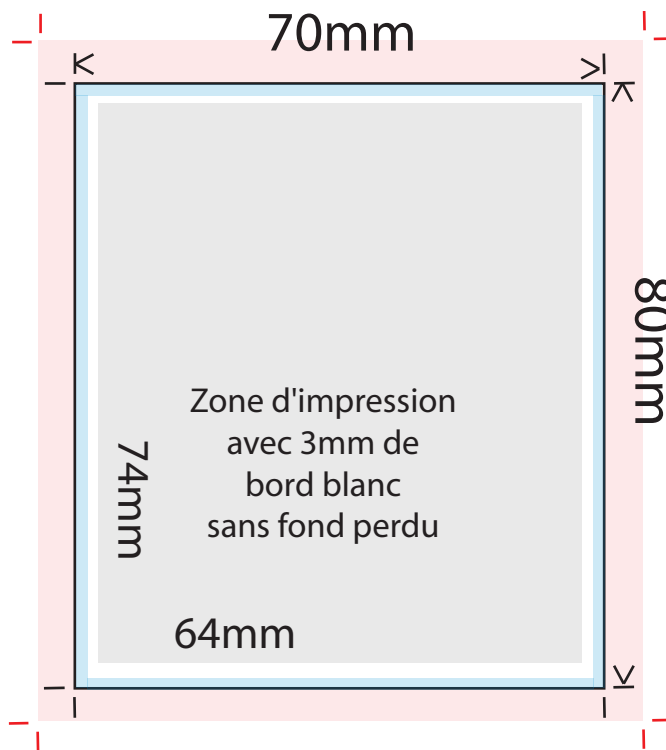

Commande n°

Vérifier que vos images/photos soit bien en CMJN et en 300DPI

Article : Bloc note aimanté 70x80mm

Les polices doivent être de taille minimum 6mm

Quantité :

Taille :

Prévoir 5mm de fond perdu si le visuel dépasse les dimensions

Type de papier :

du format fini (traits de coupe rouge).

Bloc note aimanté 70x80mm

Encollage possible sur les côtés