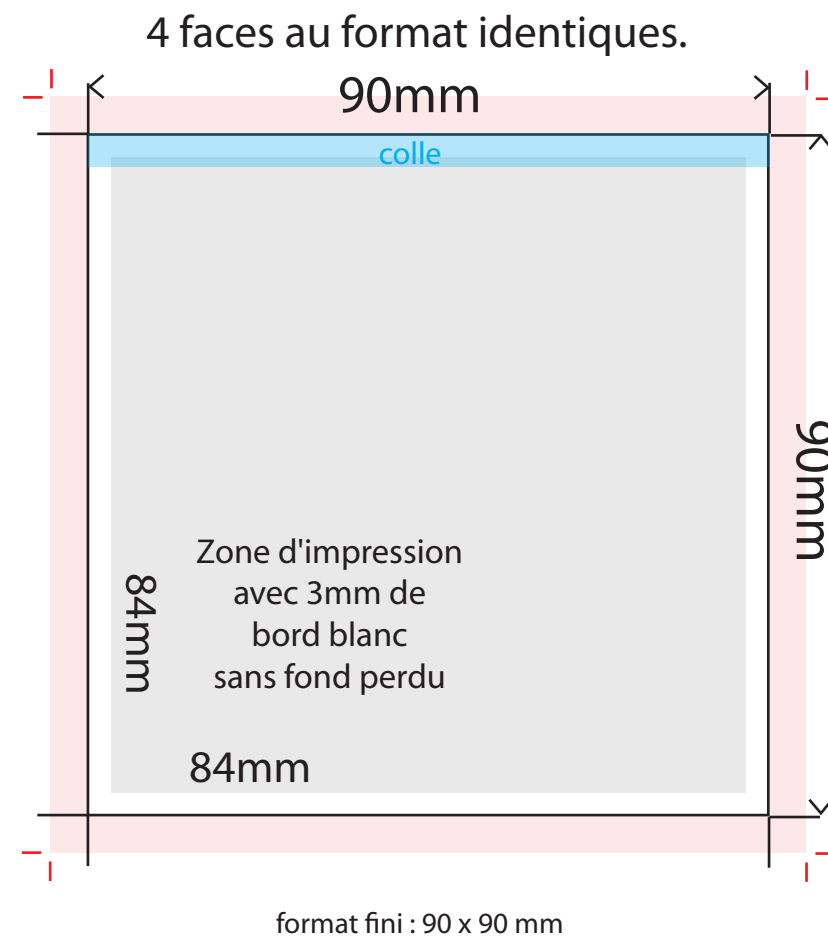

Commande n°
Article : Bloc cube 9x9x9
Quantité :
Taille :
Type de papier :

Vérifier que vos images/photos soit bien en CMJN et en 300DPI
Les polices doivent être de taille minimum 6mm

Prévoir 5mm de fond perdu si le visuel dépasse les dimensions du format fini (traits de coupe rouge).

**Pas de fond perdu
mais prévoir 3mm de bord tournant.**