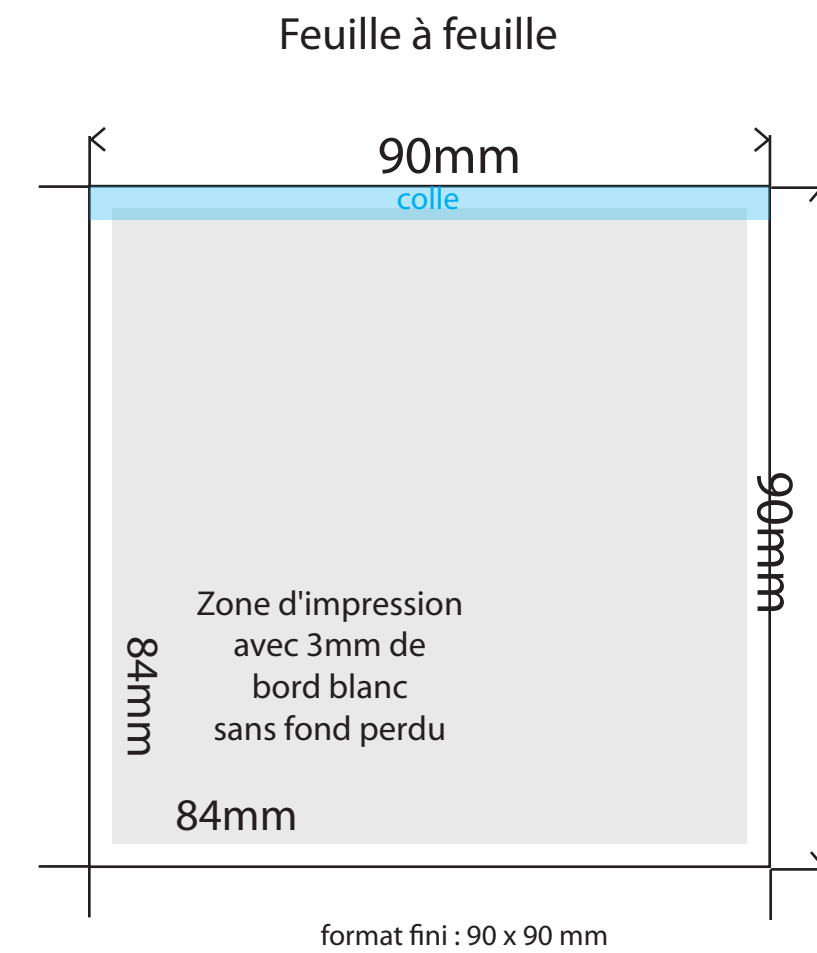

Commande n°
Article : Bloc cube 9x9x9
Quantité :
Taille :
Type de papier :

Vérifier que vos images/photos soit bien en CMJN et en 300DPI
Les polices doivent être de taille minimum 6mm

Prévoir 5mm de fond perdu si le visuel dépasse les dimensions du format fini (traits de coupe rouge).

**Pas de fond perdu
mais prévoir 3mm de bord tournant.**