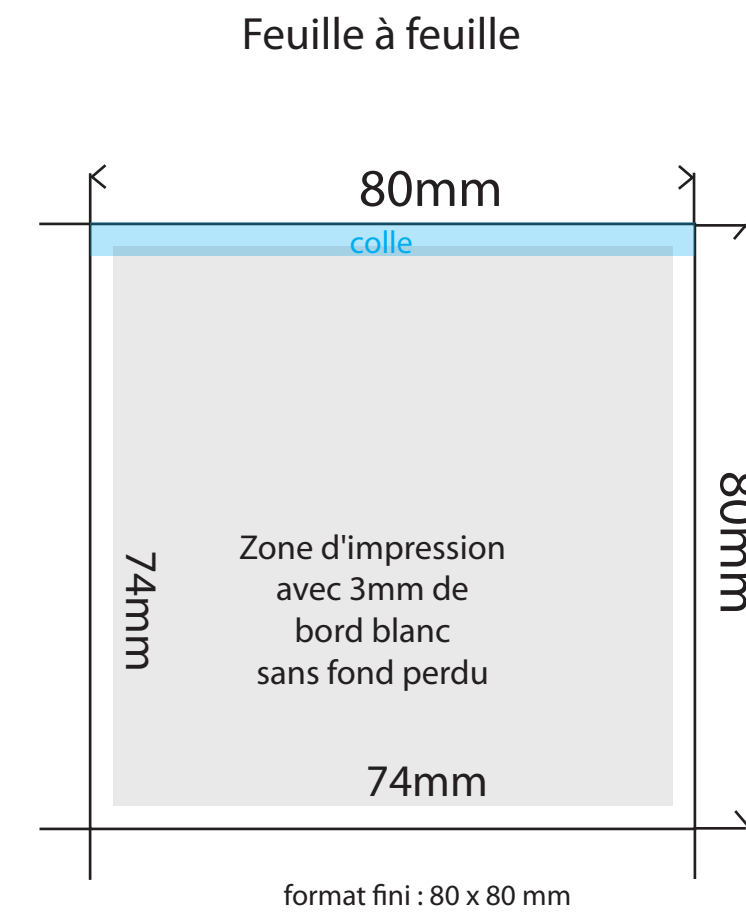

Commande n°
Article : Bloc cube 8x8x8
Quantité :
Taille :
Type de papier :

Vérifier que vos images/photos soit bien en CMJN et en 300DPI
Les polices doivent être de taille minimum 6mm

Prévoir 5mm de fond perdu si le visuel dépasse les dimensions du format fini (traits de coupe rouge).

**Pas de fond perdu
mais prévoir 3mm de bord tournant.**