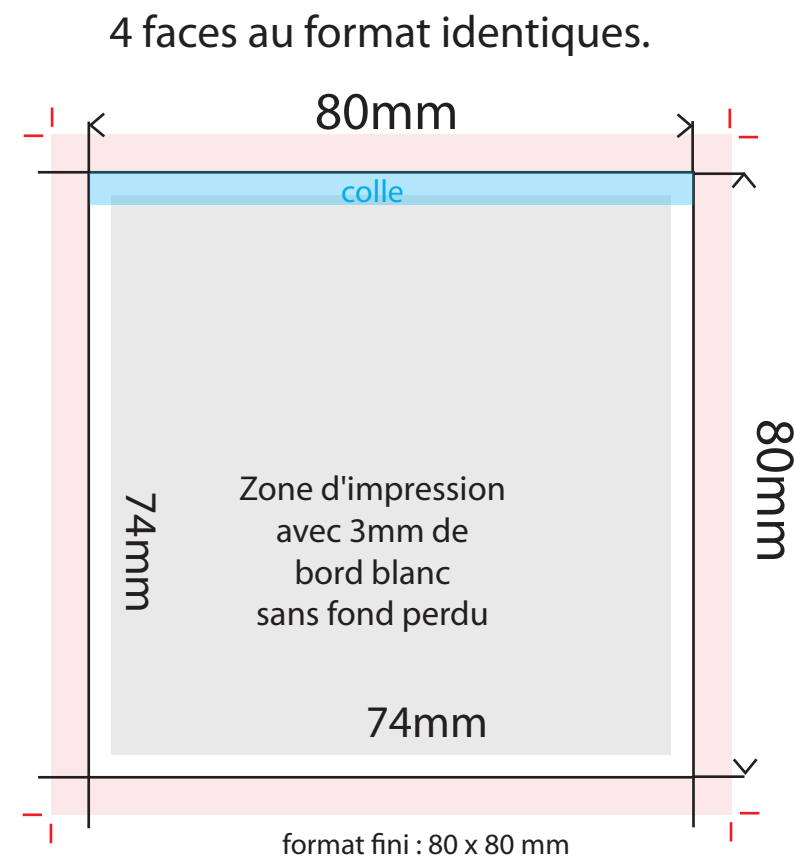

Commande n°
Article : Bloc cube 8x8x8
Quantité :
Taille :
Type de papier :

Vérifier que vos images/photos soit bien en CMJN et en 300DPI
Les polices doivent être de taille minimum 6mm

Prévoir 5mm de fond perdu si le visuel dépasse les dimensions du format fini (traits de coupe rouge).

**Pas de fond perdu
mais prévoir 3mm de bord tournant.**