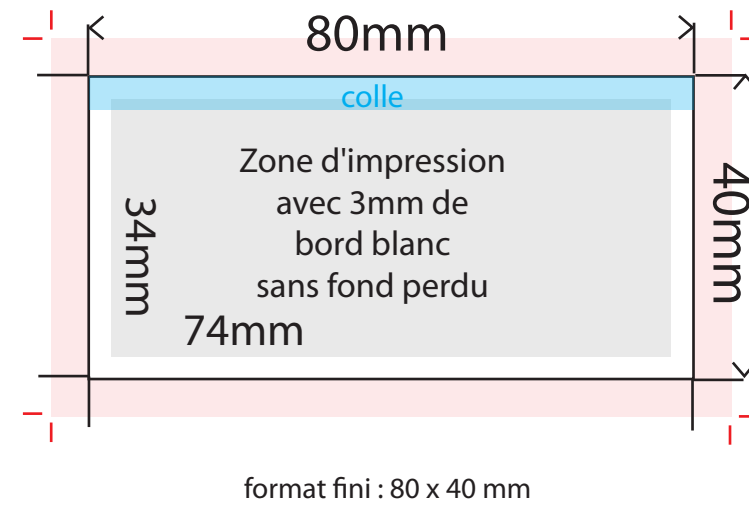

Commande n°  
Article : Bloc cube 8x4  
Quantité :  
Taille :  
Type de papier :

Vérifier que vos images/photos soit bien en CMJN et en 300DPI  
Les polices doivent être de taille minimum 6mm

Prévoir 5mm de fond perdu si le visuel dépasse les dimensions du format fini (traits de coupe rouge).

4 faces au format identiques.

Feuille à feuille

Pas de fond perdu  
mais prévoir 3mm de bord tournant.