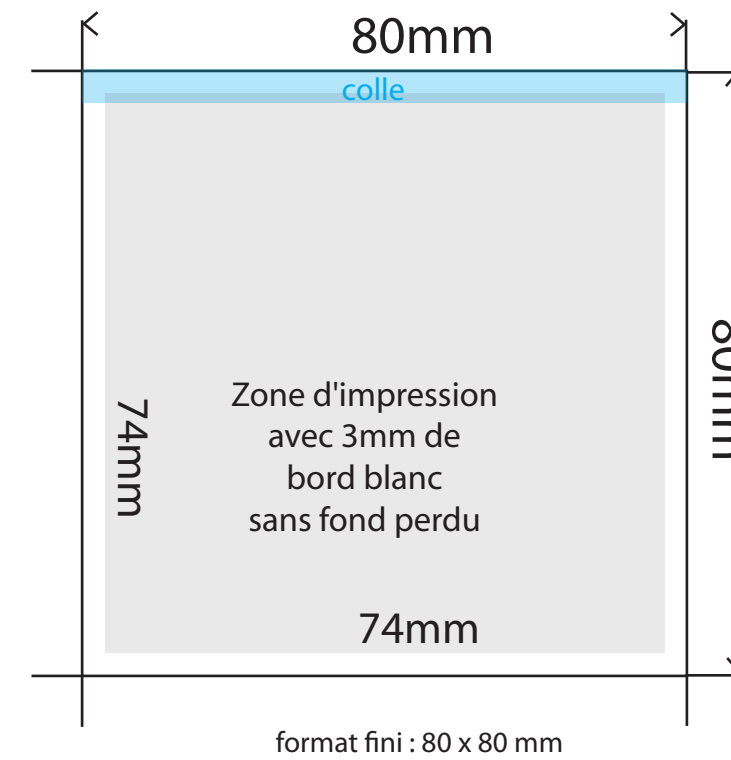

Commande n°  
Article : Bloc cube 8x4  
Quantité :  
Taille :  
Type de papier :

Vérifier que vos images/photos soit bien en CMJN et en 300DPI  
Les polices doivent être de taille minimum 6mm

Prévoir 5mm de fond perdu si le visuel dépasse les dimensions du format fini (traits de coupe rouge).

4 faces au format identiques.

Feuille à feuille

Pas de fond perdu  
mais prévoir 3mm de bord tournant.