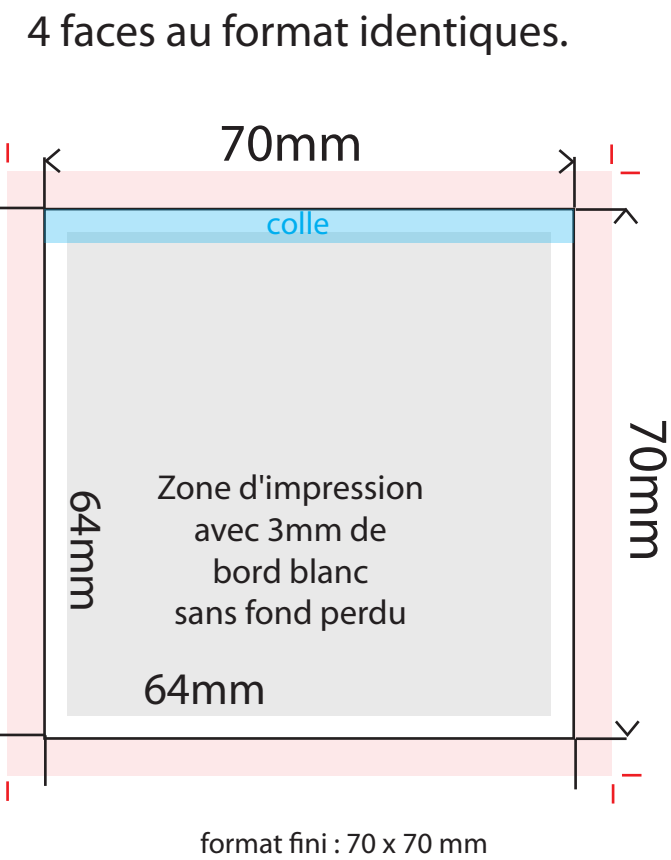

Commande n°
Article : Bloc cube 7x7x7
Quantité :
Taille :
Type de papier :

Vérifier que vos images/photos soit bien en CMJN et en 300DPI
Les polices doivent être de taille minimum 6mm

Prévoir 5mm de fond perdu si le visuel dépasse les dimensions du format fini (traits de coupe rouge).

**Pas de fond perdu
mais prévoir 3mm de bord tournant.**