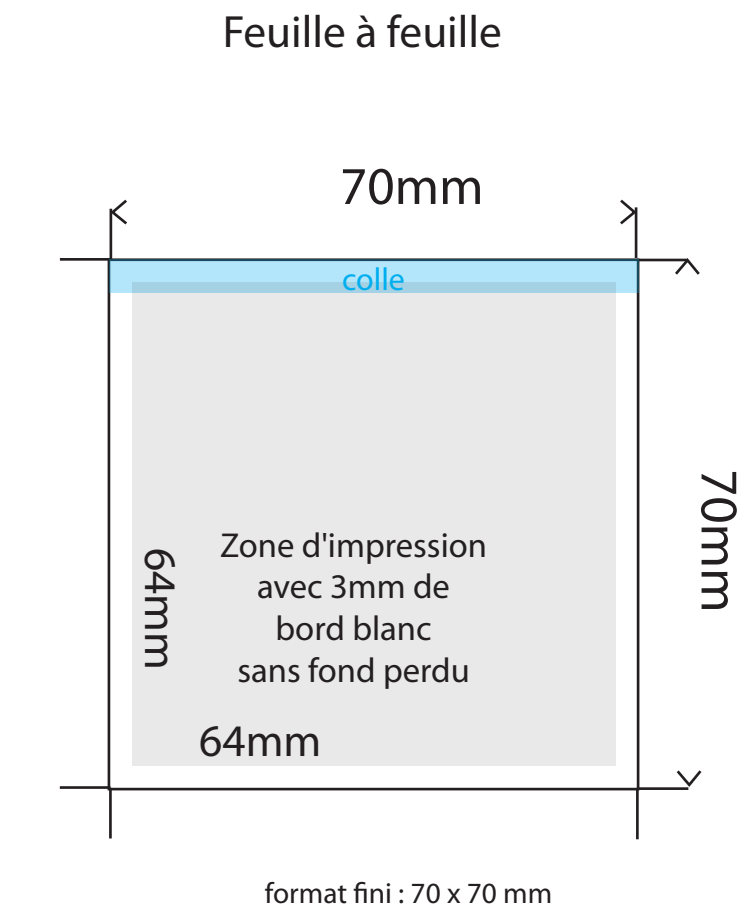

Commande n°
Article : Bloc cube 7x7x7
Quantité :
Taille :
Type de papier :

Vérifier que vos images/photos soit bien en CMJN et en 300DPI
Les polices doivent être de taille minimum 6mm

Prévoir 5mm de fond perdu si le visuel dépasse les dimensions du format fini (traits de coupe rouge).

**Pas de fond perdu
mais prévoir 3mm de bord tournant.**