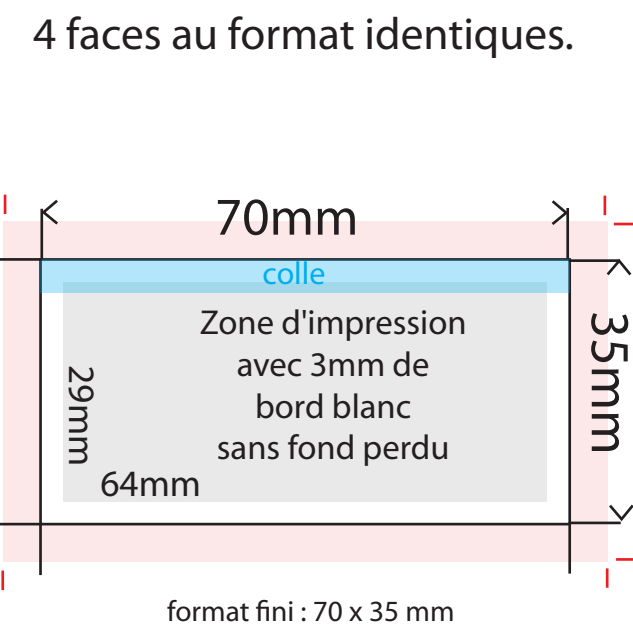

Commande n°
Article : Bloc cube 7x3,5
Quantité :
Taille :
Type de papier :

Vérifier que vos images/photos soit bien en CMJN et en 300DPI
Les polices doivent être de taille minimum 6mm

Prévoir 5mm de fond perdu si le visuel dépasse les dimensions du format fini (traits de coupe rouge).

**Pas de fond perdu
mais prévoir 3mm de bord tournant.**