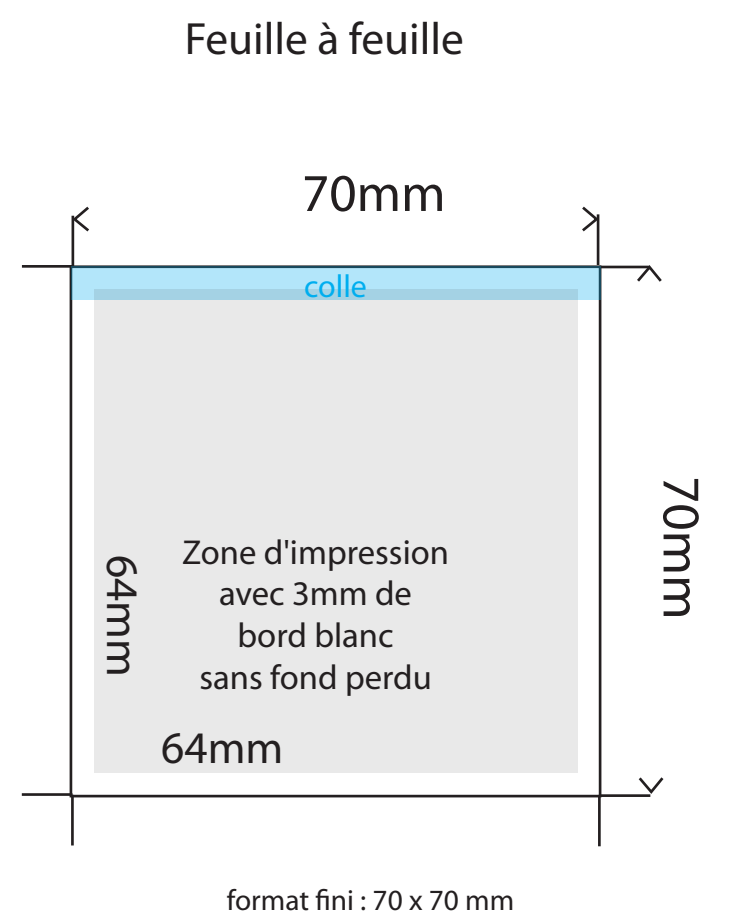

Commande n°
Article : Bloc cube 7x3,5
Quantité :
Taille :
Type de papier :

Vérifier que vos images/photos soit bien en CMJN et en 300DPI
Les polices doivent être de taille minimum 6mm

Prévoir 5mm de fond perdu si le visuel dépasse les dimensions du format fini (traits de coupe rouge).

**Pas de fond perdu
mais prévoir 3mm de bord tournant.**