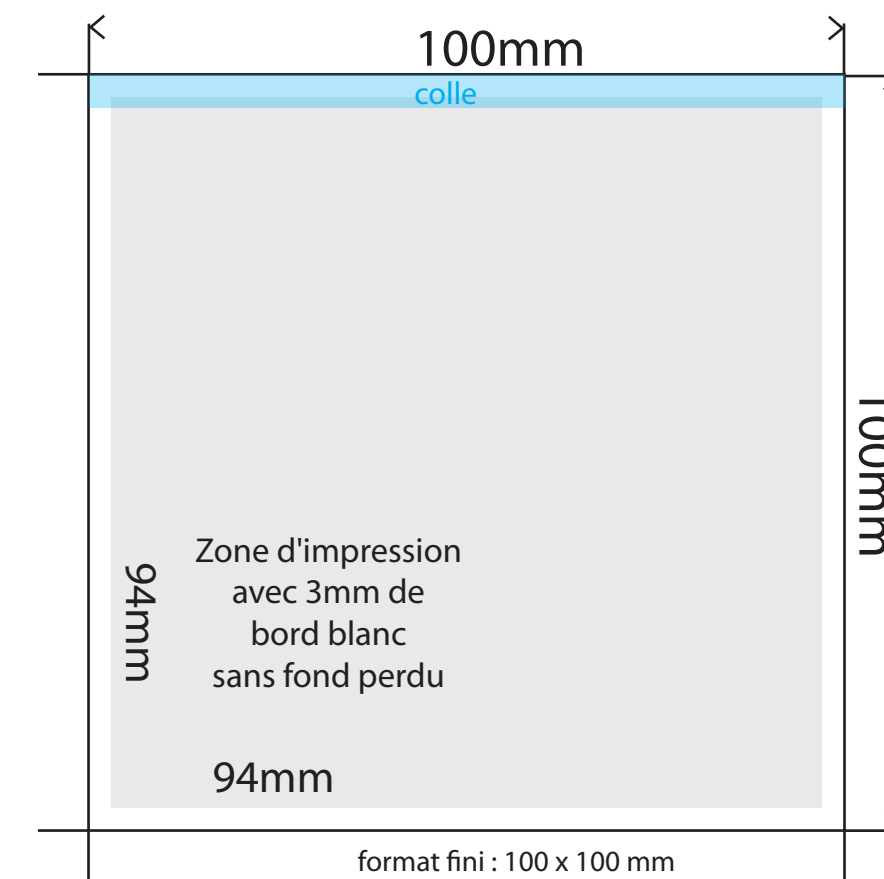

Commande n°
Article : Bloc cube 10x5
Quantité :
Taille :
Type de papier :

Vérifier que vos images/photos soit bien en CMJN et en 300DPI
Les polices doivent être de taille minimum 6mm

Prévoir 5mm de fond perdu si le visuel dépasse les dimensions du format fini (traits de coupe rouge).

4 faces au format identiques.

format fini : 100 x 50 mm

Feuille à feuille

format fini : 100 x 100 mm

**Pas de fond perdu
mais prévoir 3mm de bord tournant.**