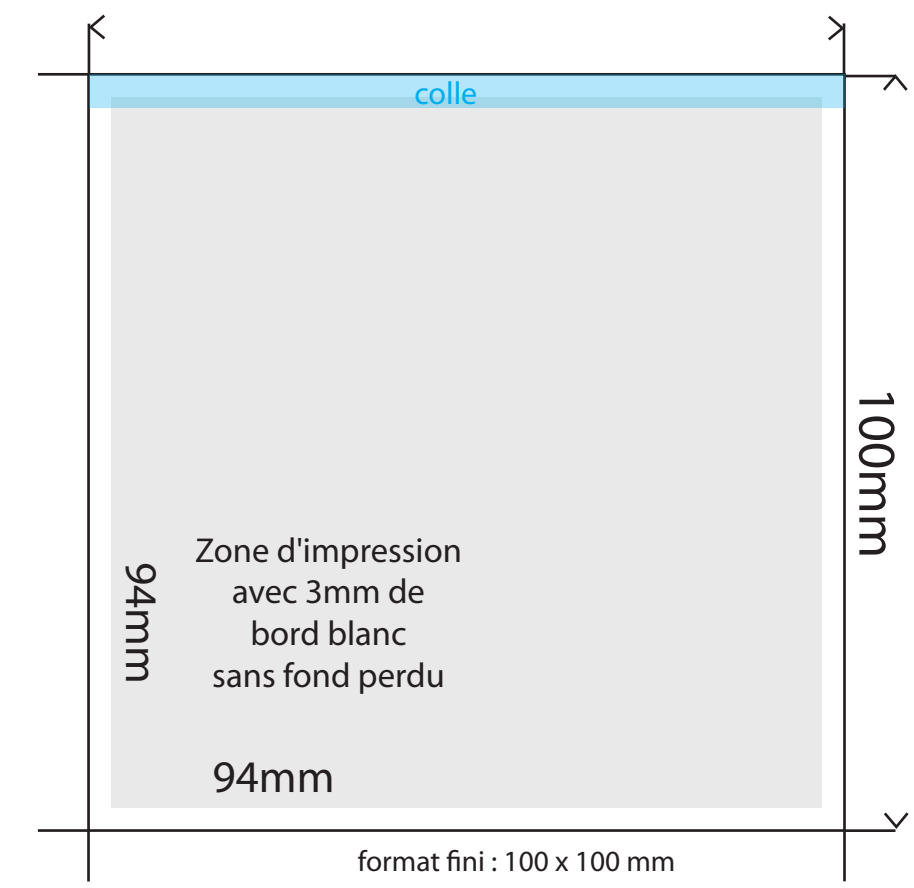

Commande n°  
Article : Bloc cube 10x10x10  
Quantité :  
Taille :  
Type de papier :

Vérifier que vos images/photos soit bien en CMJN et en 300DPI  
Les polices doivent être de taille minimum 6mm

Prévoir 5mm de fond perdu si le visuel dépasse les dimensions du format fini (traits de coupe rouge).

4 faces au format identiques.

Feuille à feuille

Pas de fond perdu  
mais prévoir 3mm de bord tournant.