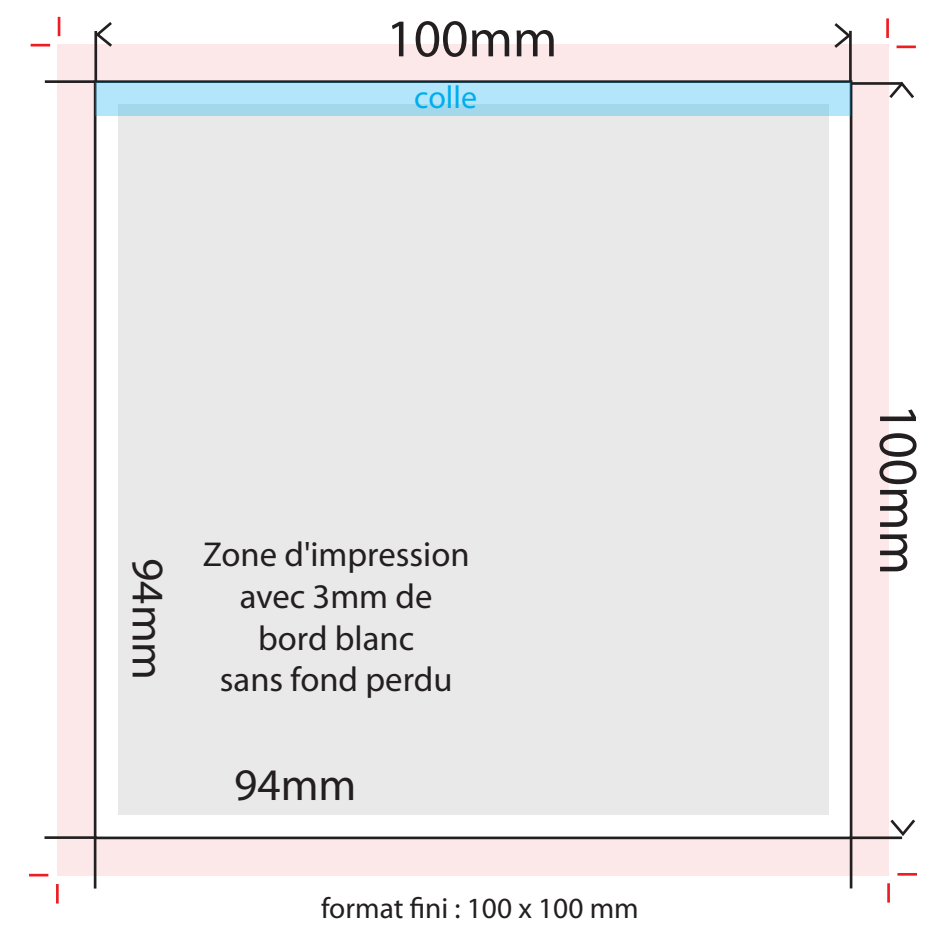

Commande n°  
Article : Bloc cube 10x10x10  
Quantité :  
Taille :  
Type de papier :

Vérifier que vos images/photos soit bien en CMJN et en 300DPI  
Les polices doivent être de taille minimum 6mm

Prévoir 5mm de fond perdu si le visuel dépasse les dimensions du format fini (traits de coupe rouge).

4 faces au format identiques.

Feuille à feuille

Pas de fond perdu  
mais prévoir 3mm de bord tournant.