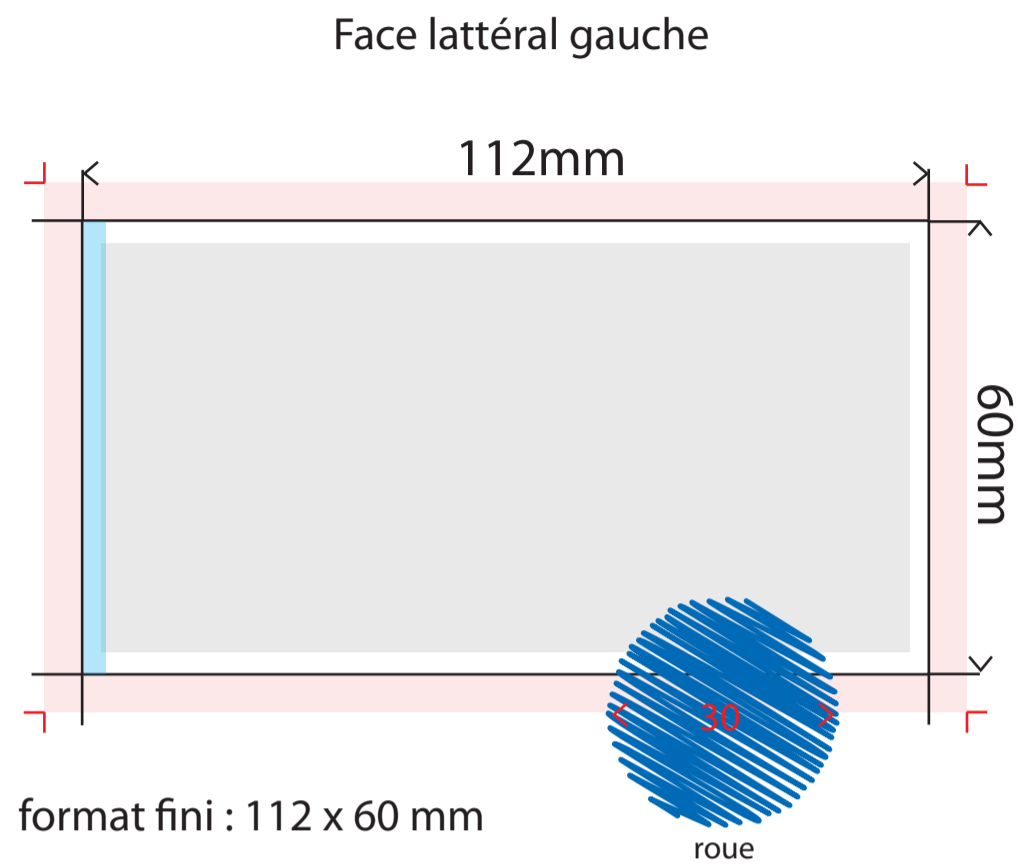

Commande n°  
Article : Bloc camion avec feuille à feuille 112x60mm  
Quantité :  
Taille :  
Type de papier :

Vérifier que vos images/photos soit bien en CMJN et en 300DPI  
Les polices doivent être de taille minimum 6mm

Prévoir 5mm de fond perdu si le visuel dépasse les dimensions  
du format fini (traits de coupe rouge).

## Bloc camion

**ATTENTION**  
Éviter les textes derrière les roues!

L'avant du camion (la cabine) est personnalisable.

Feuille à feuille  
**ATTENTION : Pas de fonds perdu pour le feuille à feuille**