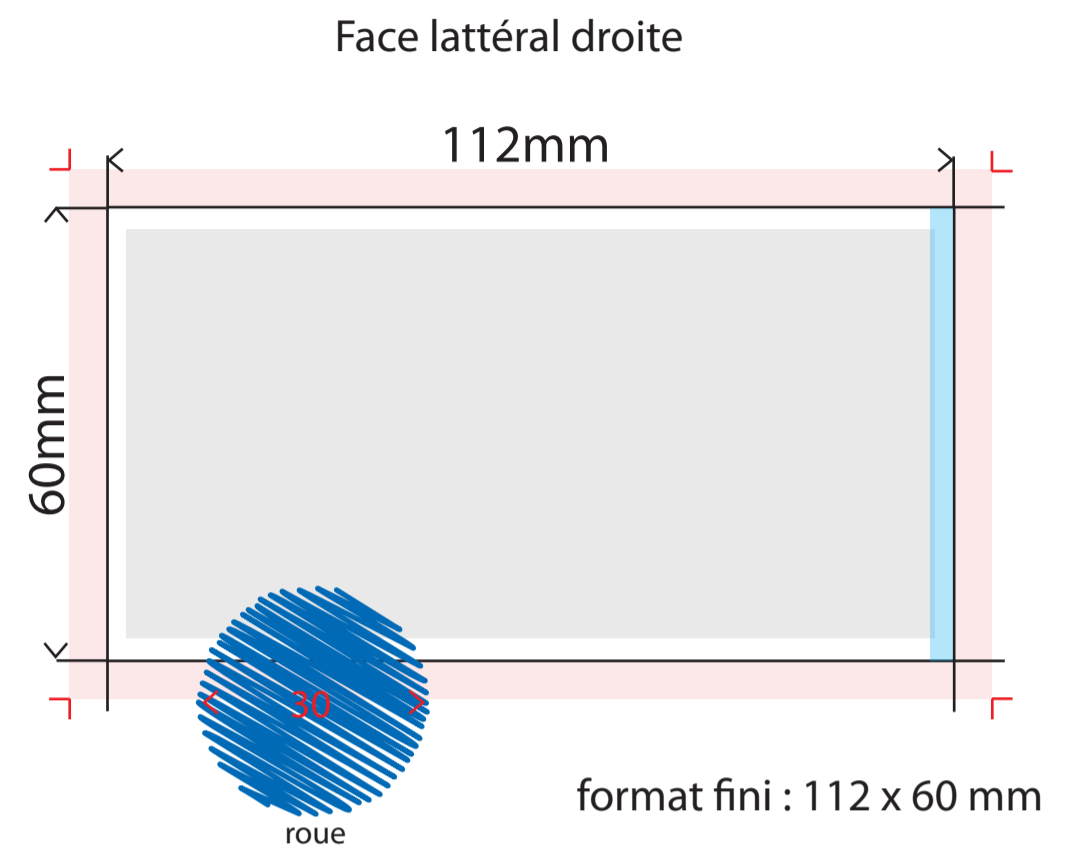

Commande n°  
Article : Bloc camion avec feuille à feuille 112x60mm  
Quantité :  
Taille :  
Type de papier :

Vérifier que vos images/photos soit bien en CMJN et en 300DPI  
Les polices doivent être de taille minimum 6mm

Prévoir 5mm de fond perdu si le visuel dépasse les dimensions  
du format fini (traits de coupe rouge).

## Bloc camion

**ATTENTION**  
Éviter les textes derrière les roues!

L'avant du camion (la cabine) est personnalisable.

Feuille à feuille  
**ATTENTION : Pas de fonds perdu pour le feuille à feuille**